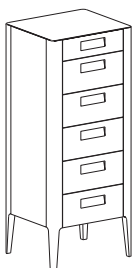

## COMODINO GIOTTO 2 CASSETTI

*GIOTTO 2-DRAWERS BEDSIDE TABLE*

Larghezza	Profondità	Altezza	Peso
<i>Width</i>	<i>Depth</i>	<i>Height</i>	<i>Weight</i>
<b>53 cm</b>	<b>46 cm</b>	<b>54,1 cm</b>	<b>27 kg</b>

## COMÒ GIOTTO 3 CASSETTI

*GIOTTO 3-DRAWERS CHEST*

Larghezza	Profondità	Altezza	Peso
<i>Width</i>	<i>Depth</i>	<i>Height</i>	<i>Weight</i>
<b>130 cm</b>	<b>53 cm</b>	<b>79,2 cm</b>	<b>75 kg</b>

## SETTIMANALE GIOTTO 6 CASSETTI

*GIOTTO 6-DRAWERS TALLBOY*

Larghezza	Profondità	Altezza	Peso
<i>Width</i>	<i>Depth</i>	<i>Height</i>	<i>Weight</i>
<b>53 cm</b>	<b>46 cm</b>	<b>128,8 cm</b>	<b>65 kg</b>