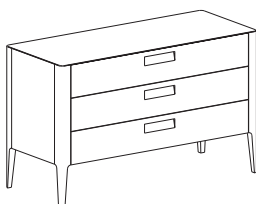

## COMODINO GIOTTO 2 CASSETTI

*GIOTTO 2-DRAWERS BEDSIDE TABLE*

Larghezza	Profondità	Altezza	Peso
<i>Width</i>	<i>Depth</i>	<i>Height</i>	<i>Weight</i>
<b>53 cm</b>	<b>46 cm</b>	<b>54,1 cm</b>	<b>27 kg</b>

## COMÒ GIOTTO 3 CASSETTI

*GIOTTO 3-DRAWERS CHEST*

Larghezza	Profondità	Altezza	Peso
<i>Width</i>	<i>Depth</i>	<i>Height</i>	<i>Weight</i>
<b>130 cm</b>	<b>53 cm</b>	<b>79,2 cm</b>	<b>75 kg</b>