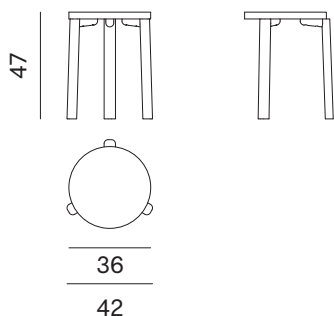

Piano sp. 3 cm.
3cm-thick top.

Tavolino Ø36 con piano in marmo e pietra lavica

36cm-wide occasional table with marble and lava stone top

Larghezza Width	Profondità Depth	Altezza Height	Peso Weight
<u>42 cm</u>	<u>42 cm</u>	<u>46 cm</u>	<u>8,17 kg</u>

Larghezza Width	Profondità Depth	Altezza Height	Peso Weight
54,7 cm	54,7 cm	27 cm	5,47 kg
55,4 cm	55,4 cm	37 cm	6,07 kg
56 cm	56 cm	47 cm	6,47 kg

Piano sp. 3 cm.
3cm-thick top.

Tavolino Ø50 con piano in marmo e pietra lavica

50cm-wide occasional table with marble and lava stone top

Larghezza Width	Profondità Depth	Altezza Height	Peso Weight
54,7 cm	54,7 cm	26 cm	13,54 kg
55,4 cm	55,4 cm	36 cm	14,14 kg
56 cm	56 cm	46 cm	14,54 kg

Larghezza Width	Profondità Depth	Altezza Height	Peso Weight
<u>84,7 cm</u>	<u>84,7 cm</u>	<u>27 cm</u>	<u>11,74 kg</u>
<u>85,4 cm</u>	<u>85,4 cm</u>	<u>37 cm</u>	<u>12,34 kg</u>

Piano sp. 3 cm.
3cm-thick top.