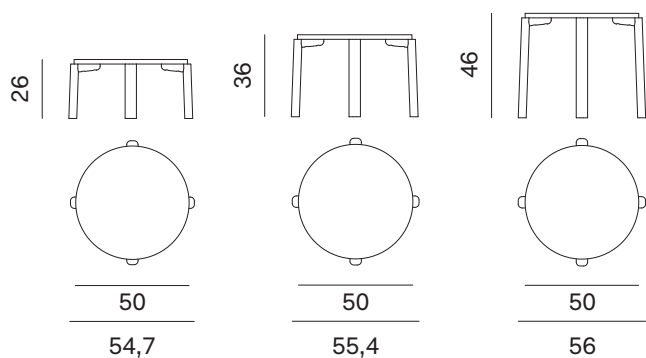

Larghezza Width	Profondità Depth	Altezza Height	Peso Weight
54,7 cm	54,7 cm	26 cm	13,54 kg
55,4 cm	55,4 cm	36 cm	14,14 kg
56 cm	56 cm	46 cm	14,54 kg

Piano in marmo e pietra lavica sp. 2 cm.
2cm-thick marble and lava stone top.