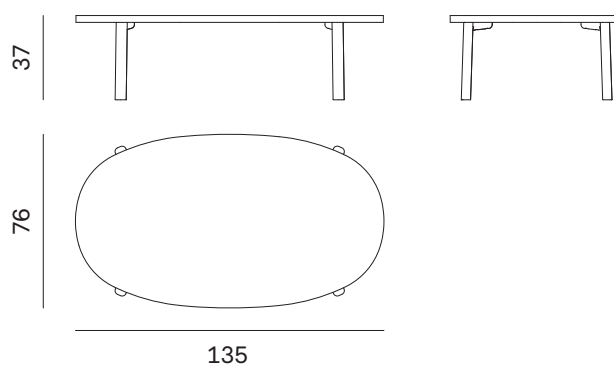

Larghezza Width	Profondità Depth	Altezza Height	Peso Weight
<u>84,7 cm</u>	<u>84,7 cm</u>	<u>27 cm</u>	<u>11,74 kg</u>
<u>85,4 cm</u>	<u>85,4 cm</u>	<u>37 cm</u>	<u>12,34 kg</u>

Piano sp. 3 cm.
3cm-thick top.

Tavolino Ø80 con piano in marmo e pietra lavica

80cm-wide occasional table with marble and lava stone top

Larghezza Width	Profondità Depth	Altezza Height	Peso Weight
<u>84,7 cm</u>	<u>84,7 cm</u>	<u>26 cm</u>	<u>32,4 kg</u>
<u>85,4 cm</u>	<u>85,4 cm</u>	<u>36 cm</u>	<u>33 kg</u>

Larghezza Width	Profondità Depth	Altezza Height	Peso Weight
<u>135 cm</u>	<u>76 cm</u>	<u>27 cm</u>	<u>17,94 kg</u>
<u>135 cm</u>	<u>76 cm</u>	<u>37 cm</u>	<u>18,54 kg</u>

Piano sp. 3 cm.
3cm-thick top.

Tavolino L. 135 con piano in marmo e pietra lavica

135cm-wide occasional table with marble and lava stone top

Larghezza Width	Profondità Depth	Altezza Height	Peso Weight
<u>135 cm</u>	<u>76 cm</u>	<u>26 cm</u>	<u>51,06 kg</u>
<u>135 cm</u>	<u>76 cm</u>	<u>36 cm</u>	<u>51,66 kg</u>