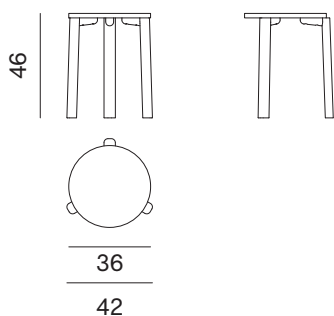

NOVAMOBILI

TAVOLINO FLY / FLY OCCASIONAL TABLE

Tavolino Ø36 con piano in impiallacciato e noce canaletto

36cm-wide occasional table with veneered and noce canaletto top

Larghezza Width	Profondità Depth	Altezza Height	Peso Weight
<u>42 cm</u>	<u>42 cm</u>	<u>47 cm</u>	<u>3,98 kg</u>

Piano sp. 3 cm.
3cm-thick top.

Tavolino Ø36 con piano in marmo e pietra lavica

36cm-wide occasional table with marble and lava stone top

Larghezza Width	Profondità Depth	Altezza Height	Peso Weight
<u>42 cm</u>	<u>42 cm</u>	<u>46 cm</u>	<u>8,17 kg</u>

Piano in marmo e pietra lavica sp. 2 cm.
2cm-thick marble and lava stone top.