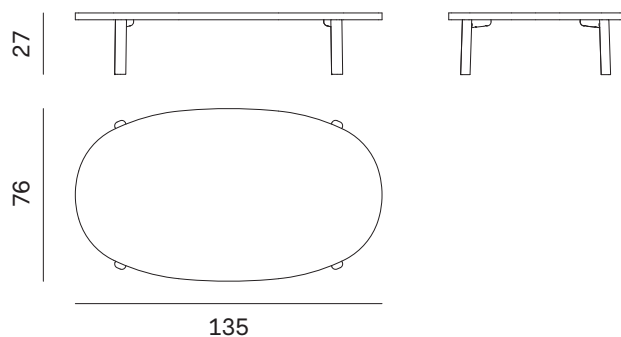

Larghezza Width	Profondità Depth	Altezza Height	Peso Weight
<u>84,7 cm</u>	<u>84,7 cm</u>	<u>27 cm</u>	<u>11,74 kg</u>
<u>85,4 cm</u>	<u>85,4 cm</u>	<u>37 cm</u>	<u>12,34 kg</u>

Piano sp. 3 cm.
3cm-thick top.

Tavolino Ø80 con piano in marmo e pietra lavica

80cm-wide occasional table with marble and lava stone top

Larghezza Width	Profondità Depth	Altezza Height	Peso Weight
<u>84,7 cm</u>	<u>84,7 cm</u>	<u>26 cm</u>	<u>32,4 kg</u>
<u>85,4 cm</u>	<u>85,4 cm</u>	<u>36 cm</u>	<u>33 kg</u>

Larghezza Width	Profondità Depth	Altezza Height	Peso Weight
<u>135 cm</u>	<u>76 cm</u>	<u>27 cm</u>	<u>17,94 kg</u>
<u>135 cm</u>	<u>76 cm</u>	<u>37 cm</u>	<u>18,54 kg</u>

Piano sp. 3 cm.
3cm-thick top.

Tavolino L. 135 con piano in marmo e pietra lavica

135cm-wide occasional table with marble and lava stone top

Larghezza Width	Profondità Depth	Altezza Height	Peso Weight
<u>135 cm</u>	<u>76 cm</u>	<u>26 cm</u>	<u>51,06 kg</u>
<u>135 cm</u>	<u>76 cm</u>	<u>36 cm</u>	<u>51,66 kg</u>