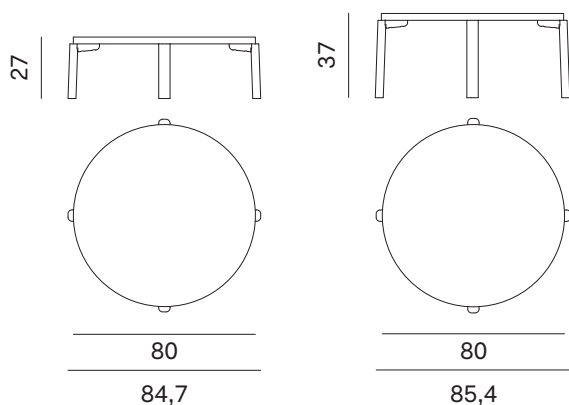

Larghezza Width	Profondità Depth	Altezza Height	Peso Weight
54,7 cm	54,7 cm	27 cm	5,47 kg
55,4 cm	55,4 cm	37 cm	6,07 kg
56 cm	56 cm	47 cm	6,47 kg

Piano sp. 3 cm.
3cm-thick top.

Tavolino Ø50 con piano in marmo e pietra lavica

50cm-wide occasional table with marble and lava stone top

Larghezza Width	Profondità Depth	Altezza Height	Peso Weight
54,7 cm	54,7 cm	26 cm	13,54 kg
55,4 cm	55,4 cm	36 cm	14,14 kg
56 cm	56 cm	46 cm	14,54 kg

Larghezza Width	Profondità Depth	Altezza Height	Peso Weight
<u>84,7 cm</u>	<u>84,7 cm</u>	<u>27 cm</u>	<u>11,74 kg</u>
<u>85,4 cm</u>	<u>85,4 cm</u>	<u>37 cm</u>	<u>12,34 kg</u>

Piano sp. 3 cm.
3cm-thick top.

Tavolino Ø80 con piano in marmo e pietra lavica

80cm-wide occasional table with marble and lava stone top

Larghezza Width	Profondità Depth	Altezza Height	Peso Weight
<u>84,7 cm</u>	<u>84,7 cm</u>	<u>26 cm</u>	<u>32,4 kg</u>
<u>85,4 cm</u>	<u>85,4 cm</u>	<u>36 cm</u>	<u>33 kg</u>