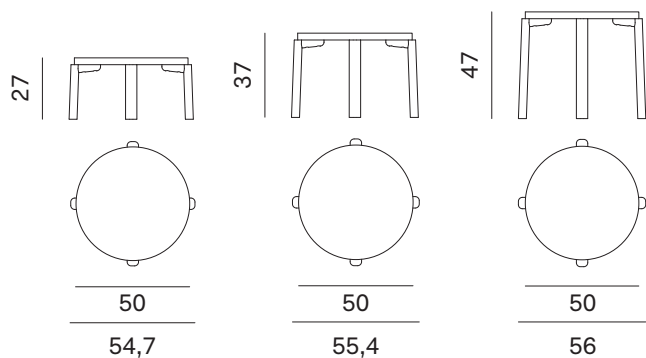

Piano sp. 3 cm.
3cm-thick top.

Tavolino Ø36 con piano in marmo e pietra lavica

36cm-wide occasional table with marble and lava stone top

Larghezza Width	Profondità Depth	Altezza Height	Peso Weight
<u>42 cm</u>	<u>42 cm</u>	<u>46 cm</u>	<u>8,17 kg</u>

Larghezza Width	Profondità Depth	Altezza Height	Peso Weight
54,7 cm	54,7 cm	27 cm	5,47 kg
55,4 cm	55,4 cm	37 cm	6,07 kg
56 cm	56 cm	47 cm	6,47 kg

Piano sp. 3 cm.
3cm-thick top.

Tavolino Ø50 con piano in marmo e pietra lavica

50cm-wide occasional table with marble and lava stone top

Larghezza Width	Profondità Depth	Altezza Height	Peso Weight
54,7 cm	54,7 cm	26 cm	13,54 kg
55,4 cm	55,4 cm	36 cm	14,14 kg
56 cm	56 cm	46 cm	14,54 kg

Larghezza Width	Profondità Depth	Altezza Height	Peso Weight
<u>84,7 cm</u>	<u>84,7 cm</u>	<u>27 cm</u>	<u>11,74 kg</u>
<u>85,4 cm</u>	<u>85,4 cm</u>	<u>37 cm</u>	<u>12,34 kg</u>

Piano sp. 3 cm.
3cm-thick top.