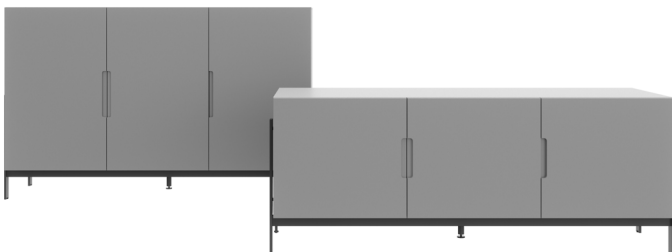

La madia Float gioca sul concetto di sostegno e contenitore: il basamento diventa elemento progettuale da valorizzare ed esporre, rendendone visibile la funzione. La madia è disponibile in tre larghezze e in tutti i colori laccati opachi e ossidati; il basamento è anche in laccato metal.

The Float sideboard plays with the concept of support and storage: the base becomes a design element to be shown off to full effect, putting its function in clear view. The sideboard comes in three widths and in any of the matt or oxidized lacquered colours; the base also comes in the metal lacquered finish.

NOVAMOBILI

MADIA FLOAT / FLOAT SIDEBOARD

Madia L. 103,2

103,2cm-wide sideboard

Attrezzabile con staffe portabicchieri / Can be fitted with wine glass racks

Larghezza Width	Profondità Depth	Altezza Height	Peso Weight
<u>103,2 cm</u>	<u>52 cm</u>	<u>60 cm</u>	<u>44,1 kg</u>
		<u>85 cm</u>	<u>55,7 kg</u>
		<u>111 cm</u>	<u>67,4 kg</u>

Madia L. 153,2

153,2cm-wide sideboard

Attrezzabile con staffe portabicchieri / Can be fitted with wine glass racks

Larghezza Width	Profondità Depth	Altezza Height	Peso Weight
<u>153,2 cm</u>	<u>52 cm</u>	<u>60 cm</u>	<u>71,5 kg</u>
		<u>85 cm</u>	<u>91,1 kg</u>