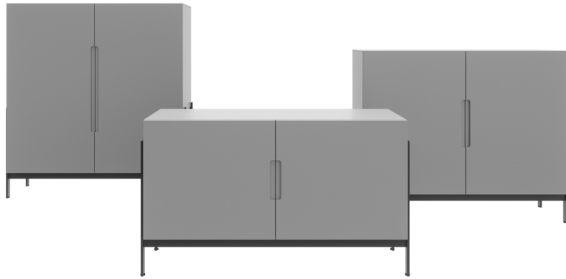

La madia Float gioca sul concetto di sostegno e contenitore: il basamento diventa elemento progettuale da valorizzare ed esporre, rendendone visibile la funzione. La madia è disponibile in tre larghezze e in tutti i colori laccati opachi e ossidati; il basamento è anche in laccato metal.

The Float sideboard plays with the concept of support and storage: the base becomes a design element to be shown off to full effect, putting its function in clear view. The sideboard comes in three widths and in any of the matt or oxidized lacquered colours; the base also comes in the metal lacquered finish.

NOVAMOBILI

MADIA FLOAT / FLOAT SIDEBOARD

Madia L. 103,2

103,2cm-wide sideboard

Attrezzabile con staffe portabicchieri / Can be fitted with wine glass racks

Larghezza Width	Profondità Depth	Altezza Height	Peso Weight
<u>103,2 cm</u>	<u>52 cm</u>	<u>60 cm</u>	<u>44,1 kg</u>
		<u>85 cm</u>	<u>55,7 kg</u>
		<u>111 cm</u>	<u>67,4 kg</u>

Madia L. 153,2

153,2cm-wide sideboard

Attrezzabile con staffe portabicchieri / Can be fitted with wine glass racks

Larghezza Width	Profondità Depth	Altezza Height	Peso Weight
<u>153,2 cm</u>	<u>52 cm</u>	<u>60 cm</u>	<u>71,5 kg</u>
		<u>85 cm</u>	<u>91,1 kg</u>