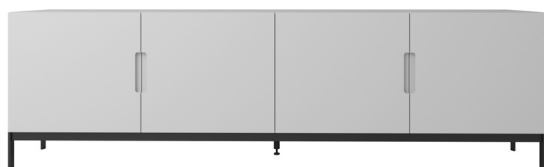

La madia Float gioca sul concetto di sostegno e contenitore: il basamento diventa elemento progettuale da valorizzare ed esporre, rendendone visibile la funzione. La madia è disponibile in tre varianti - quadrata, rettangolare alta e rettangolare bassa, a due, tre o quattro ante - e in tutti i colori laccati opachi e ossidati; il basamento è anche in laccato metal.

The Float sideboard plays with the concept of support and storage: the base becomes a design element to be shown off to full effect, putting its function in clear view. The sideboard comes in three versions - square, tall rectangular and low rectangular with two, three or four doors - and in any of the matt or oxidized lacquered colours; the base also comes in the metal lacquered finish.

NOVAMOBILI

MADIA FLOAT / FLOAT SIDEBBOARD

MADIA FLOAT QUADRATA SQUARE FLOAT SIDEBBOARD

Larghezza Width	Profondità Depth	Altezza Height	Peso Weight
<u>103,2 cm</u>	<u>52 cm</u>	<u>111 cm</u>	<u>67,45 kg</u>

MADIA FLOAT RETTANGOLARE BASSA LOW RECTANGULAR FLOAT SIDEBBOARD

Larghezza Width	Profondità Depth	Altezza Height	Peso Weight
<u>103,2 cm</u>	<u>52 cm</u>	<u>60 cm</u>	<u>44,11 kg</u>
<u>153,2 cm</u>			<u>71,53 kg</u>
<u>203,2 cm</u>			<u>84,72 kg</u>