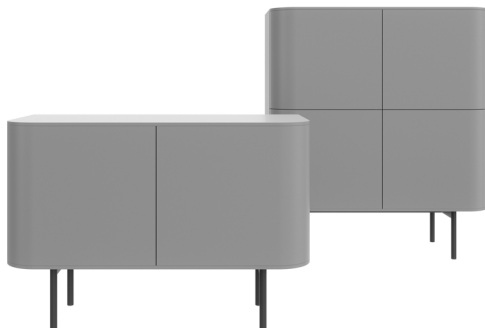

Il volume geometrico della madia Fjord si fonde nel profilo sinuoso delle ante curve. Un complemento d'arredo raffinato e di grande contemporaneità ispirato alle forme degli anni '60. Disponibile in diverse configurazioni, anche con vano a giorno tra le ante, per una caratterizzazione ancora più personale.

The geometric volume of the Fjord sideboard merges with the sinuous shape of the curved doors. A refined piece of occasional furniture with a definite contemporary look inspired by '60s shapes. It comes in various configurations, including a version with an open shelf flanked by the doors, for an even more personal distinguishing feature.

NOVAMOBILI

MADIA FJORD / FJORD SIDEBOARD

Madia L. 106 cm / 106cm-wide sideboard

Larghezza Width	Profondità Depth	Altezza Height	Peso Weight
106 cm	49 cm	74 cm	59,4 kg
106 cm	49 cm	121,3 cm	100,3 kg

Attrezzabile con staffe portabicchieri / Can be fitted with wine glass racks

Madia L. 152,8 con vano a giorno / 152,8cm-wide sideboard with open shelving

Larghezza Width	Profondità Depth	Altezza Height	Peso Weight
152,8 cm	49 cm	74 cm	76,7 kg

NOVAMOBILI

MADIA FJORD / FJORD SIDEBOARD