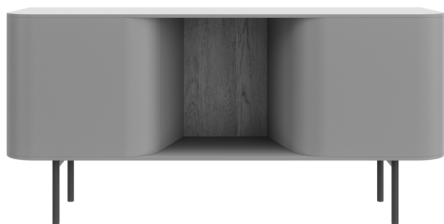

Il volume geometrico della madia Fjord si fonde nel profilo sinuoso delle ante curve. Un complemento d'arredo raffinato e di grande contemporaneità ispirato alle forme degli anni '60. Disponibile in diverse configurazioni, anche con vano a giorno tra le ante, per una caratterizzazione ancora più personale.

The geometric volume of the Fjord sideboard merges with the sinuous shape of the curved doors. A refined piece of occasional furniture with a definite contemporary look inspired by '60s shapes. It comes in various configurations, including a version with an open shelf flanked by the doors, for an even more personal distinguishing feature.

NOVAMOBILI

MADIA FJORD / FJORD SIDEBOARD

Madia L. 106 cm / 106cm-wide sideboard

Larghezza Width	Profondità Depth	Altezza Height	Peso Weight
106 cm	49 cm	74 cm	59,4 kg
106 cm	49 cm	121,3 cm	100,3 kg

Attrezzabile con staffe portabicchieri / Can be fitted with wine glass racks

Madia L. 152,8 con vano a giorno / 152,8cm-wide sideboard with open shelving

Larghezza Width	Profondità Depth	Altezza Height	Peso Weight
152,8 cm	49 cm	74 cm	76,7 kg

NOVAMOBILI

MADIA FJORD / FJORD SIDEBOARD