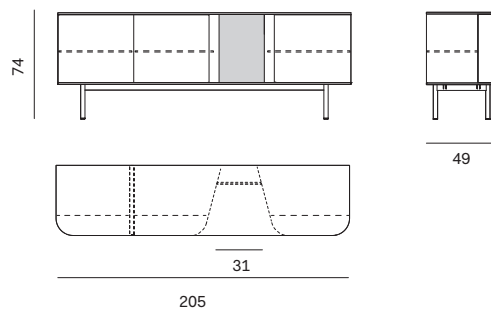

NOVAMOBILI

MADIA FJORD / FJORD SIDEBOARD

Madia L. 106 cm / 106cm-wide sideboard

Larghezza Width	Profondità Depth	Altezza Height	Peso Weight
106 cm	49 cm	74 cm	59,4 kg
106 cm	49 cm	121,3 cm	100,3 kg

Attrezzabile con staffe portabicchieri / Can be fitted with wine glass racks

Madia L. 152,8 con vano a giorno / 152,8cm-wide sideboard with open shelving

Larghezza Width	Profondità Depth	Altezza Height	Peso Weight
152,8 cm	49 cm	74 cm	76,7 kg

NOVAMOBILI

MADIA FJORD / FJORD SIDEBOARD

Madia L. 205 con vano a giorno / 205cm-wide sideboard with open shelving

Larghezza Width	Profondità Depth	Altezza Height	Peso Weight
205 cm	49 cm	74 cm	103,8 kg

STAFFA PORTABICCHIERI / WINE GLASS RACK

Posizionabile su: