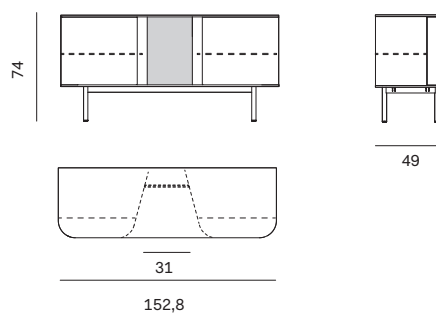

NOVAMOBILI

MADIA FJORD / FJORD SIDEBOARD

Madia L. 106 cm / 106cm-wide sideboard

Larghezza Width	Profondità Depth	Altezza Height	Peso Weight
106 cm	49 cm	74 cm	59,4 kg
106 cm	49 cm	121,3 cm	100,3 kg

Attrezzabile con staffe portabicchieri / Can be fitted with wine glass racks

Madia L. 152,8 con vano a giorno / 152,8cm-wide sideboard with open shelving

Larghezza Width	Profondità Depth	Altezza Height	Peso Weight
152,8 cm	49 cm	74 cm	76,7 kg

NOVAMOBILI

MADIA FJORD / FJORD SIDEBOARD

Madia L. 205 con vano a giorno / 205cm-wide sideboard with open shelving

Larghezza Width	Profondità Depth	Altezza Height	Peso Weight
205 cm	49 cm	74 cm	103,8 kg

STAFFA PORTABICCHIERI / WINE GLASS RACK

Posizionabile su: