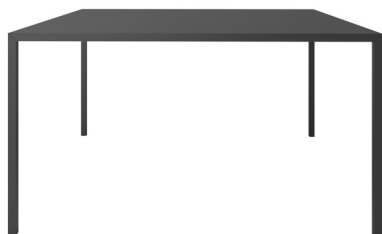

Un design minimale e una struttura leggera contraddistinguono il tavolo Filo, disponibile in versione quadrata o rettangolare. Le linee essenziali e le numerose possibilità di personalizzazione ne fanno un tavolo versatile, che si adatta ai più diversi contesti. Il tavolo è disponibile in tutti i colori laccati opachi, ossidati e metal. Per un effetto più prezioso, al piano si può applicare un top in light stone o, nella versione rettangolare, anche nelle finiture argilla, noce e olmo termotrattato.

Minimal design and a light frame give the Filo table - available in a square and rectangular version - its distinctive look. Pared-back lines and a wealth of custom options make this a versatile table that works well in all manner of settings. The table comes in any of the matt, oxidized and metal lacquered colour options. For an even more luxe feel, a light stone top can be applied, while the rectangular version also comes in the clay, noce and olmo termotrattato finishes.

TAVOLO FILO / FILO TABLE

TAVOLO FILO QUADRATO SQUARE FILO TABLE

Larghezza Width	Profondità Depth	Altezza Height	Peso Weight
<u>138 cm</u>	<u>138 cm</u>	<u>75 cm</u>	<u>46,5 kg</u>

TAVOLO FILO QUADRATO CON PIANO IN LIGHT STONE SQUARE FILO TABLE WITH TOP IN LIGHT STONE

Larghezza Width	Profondità Depth	Altezza Height	Peso Weight
<u>138 cm</u>	<u>138 cm</u>	<u>75,6 cm</u>	<u>73,92 kg</u>

Piano in light stone sp. 0,6 cm applicato.
0,6cm-thick applied light stone top.

TAVOLO FILO / FILO TABLE