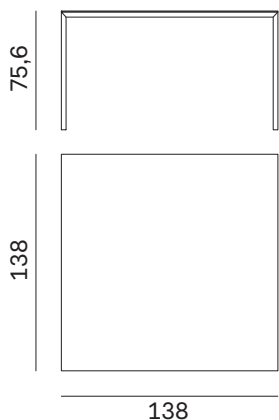

TAVOLO FILO / FILO TABLE

TAVOLO FILO QUADRATO SQUARE FILO TABLE

Larghezza Width	Profondità Depth	Altezza Height	Peso Weight
<u>138 cm</u>	<u>138 cm</u>	<u>75 cm</u>	<u>46,5 kg</u>

TAVOLO FILO QUADRATO CON PIANO IN LIGHT STONE SQUARE FILO TABLE WITH TOP IN LIGHT STONE

Larghezza Width	Profondità Depth	Altezza Height	Peso Weight
<u>138 cm</u>	<u>138 cm</u>	<u>75,6 cm</u>	<u>73,92 kg</u>

Piano in light stone sp. 0,6 cm applicato.
0,6cm-thick applied light stone top.

TAVOLO FILO / FILO TABLE

TAVOLO FILO Rettangolare RECTANGULAR FILO TABLE

Larghezza Width	Profondità Depth	Altezza Height	Peso Weight
<u>160 cm</u>	<u>90 cm</u>	<u>75 cm</u>	<u>40,2 kg</u>

TAVOLO FILO Rettangolare con Piano in Light Stone RECTANGULAR FILO TABLE WITH TOP IN LIGHT STONE

TAVOLO FILO RETTANGOLARE CON PIANO IN ECOLEGNO E ARGILLA RECTANGULAR FILO TABLE WITH ECO-WOOD AND CLAY TOP

Larghezza Width	Profondità Depth	Altezza Height	Peso Weight
160 cm	90 cm	76,2 cm	52,43 kg

Piano in ecolegno o argilla sp. 1,2 cm applicato.
1,2cm-thick applied eco-wood or clay top.