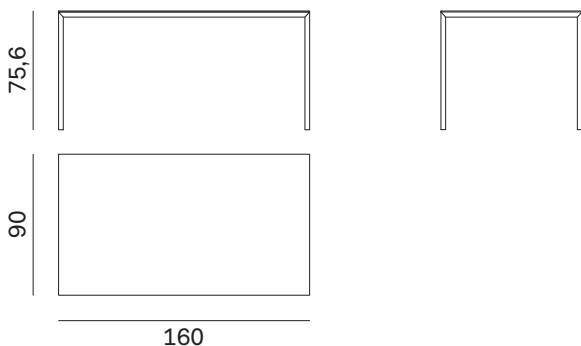

Larghezza Width	Profondità Depth	Altezza Height	Peso Weight
<u>138 cm</u>	<u>138 cm</u>	<u>75,6 cm</u>	<u>73,92 kg</u>

Piano in light stone sp. 0,6 cm applicato.
0,6cm-thick applied light stone top.

TAVOLO FILO / FILO TABLE

TAVOLO FILO Rettangolare RECTANGULAR FILO TABLE

Larghezza Width	Profondità Depth	Altezza Height	Peso Weight
<u>160 cm</u>	<u>90 cm</u>	<u>75 cm</u>	<u>40,2 kg</u>

TAVOLO FILO Rettangolare con Piano in Light Stone RECTANGULAR FILO TABLE WITH TOP IN LIGHT STONE

Larghezza Width	Profondità Depth	Altezza Height	Peso Weight
<u>160 cm</u>	<u>90 cm</u>	<u>75,6 cm</u>	<u>60,93 kg</u>

Piano in light stone sp. 0,6 cm applicato.
0,6cm-thick applied light stone top.

TAVOLO FILO / FILO TABLE

TAVOLO FILO RETTANGOLARE CON PIANO IN ECOLEGNO E ARGILLA RECTANGULAR FILO TABLE WITH ECO-WOOD AND CLAY TOP

Larghezza Width	Profondità Depth	Altezza Height	Peso Weight
160 cm	90 cm	76,2 cm	52,43 kg

Piano in ecolegno o argilla sp. 1,2 cm applicato.
1,2cm-thick applied eco-wood or clay top.