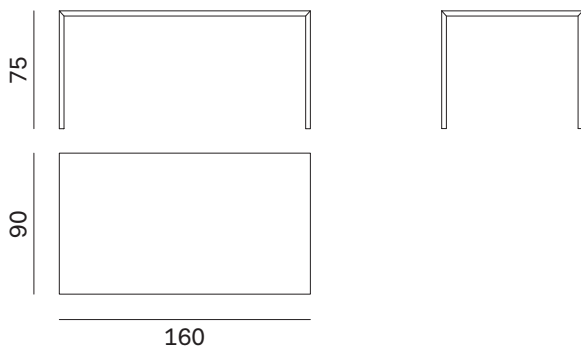

TAVOLO FILO / FILO TABLE

TAVOLO FILO QUADRATO SQUARE FILO TABLE

Larghezza Width	Profondità Depth	Altezza Height	Peso Weight
<u>138 cm</u>	<u>138 cm</u>	<u>75 cm</u>	<u>46,5 kg</u>

TAVOLO FILO QUADRATO CON PIANO IN LIGHT STONE SQUARE FILO TABLE WITH TOP IN LIGHT STONE

Larghezza Width	Profondità Depth	Altezza Height	Peso Weight
<u>138 cm</u>	<u>138 cm</u>	<u>75,6 cm</u>	<u>73,92 kg</u>

Piano in light stone sp. 0,6 cm applicato.
0,6cm-thick applied light stone top.

TAVOLO FILO / FILO TABLE

TAVOLO FILO Rettangolare RECTANGULAR FILO TABLE

Larghezza Width	Profondità Depth	Altezza Height	Peso Weight
<u>160 cm</u>	<u>90 cm</u>	<u>75 cm</u>	<u>40,2 kg</u>

TAVOLO FILO Rettangolare con Piano in Light Stone RECTANGULAR FILO TABLE WITH TOP IN LIGHT STONE

Larghezza Width	Profondità Depth	Altezza Height	Peso Weight
<u>160 cm</u>	<u>90 cm</u>	<u>75,6 cm</u>	<u>60,93 kg</u>

Piano in light stone sp. 0,6 cm applicato.
0,6cm-thick applied light stone top.

TAVOLO FILO / FILO TABLE