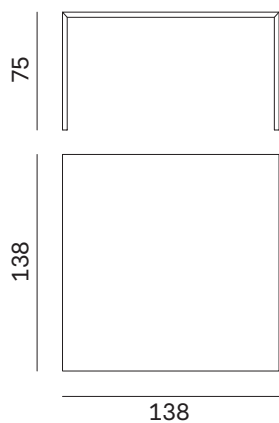

TAVOLO FILO / FILO TABLE

TAVOLO FILO QUADRATO SQUARE FILO TABLE

Larghezza Width	Profondità Depth	Altezza Height	Peso Weight
<u>138 cm</u>	<u>138 cm</u>	<u>75 cm</u>	<u>46,5 kg</u>

TAVOLO FILO QUADRATO CON PIANO IN LIGHT STONE SQUARE FILO TABLE WITH TOP IN LIGHT STONE

Larghezza Width	Profondità Depth	Altezza Height	Peso Weight
<u>138 cm</u>	<u>138 cm</u>	<u>75,6 cm</u>	<u>73,92 kg</u>

Piano in light stone sp. 0,6 cm applicato.
0,6cm-thick applied light stone top.

TAVOLO FILO / FILO TABLE

TAVOLO FILO Rettangolare RECTANGULAR FILO TABLE

Larghezza Width	Profondità Depth	Altezza Height	Peso Weight
<u>160 cm</u>	<u>90 cm</u>	<u>75 cm</u>	<u>40,2 kg</u>

TAVOLO FILO Rettangolare con Piano in Light Stone RECTANGULAR FILO TABLE WITH TOP IN LIGHT STONE

TAVOLO FILO RETTANGOLARE CON PIANO IN ECOLEGNO E ARGILLA RECTANGULAR FILO TABLE WITH ECO-WOOD AND CLAY TOP

Larghezza Width	Profondità Depth	Altezza Height	Peso Weight
160 cm	90 cm	76,2 cm	52,43 kg

Piano in ecolegno o argilla sp. 1,2 cm applicato.
1,2cm-thick applied eco-wood or clay top.