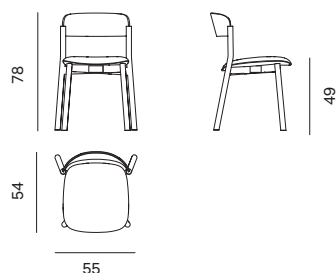

È facile trovare il posto giusto per Ellen, disegnata dallo studio e-ggs: grazie al suo stile moderno e dinamico, è facile da abbinare a ogni stile ed esigenza. La linea curva dello schienale e l'accogliente seduta imbottita fanno vivere un'esperienza confortevole senza trascurare lo stile.

## SEDIA ELLEN / ELLEN CHAIR

---

<b>Altezza</b> <i>Height</i>	<b>Profondità</b> <i>Depth</i>	<b>Larghezza</b> <i>Width</i>	<b>Peso</b> <i>Weight</i>
<b>78 cm</b>	<b>54 cm</b>	<b>55 cm</b>	<b>5,9 kg</b>

Seduta imbottita non sfoderabile.