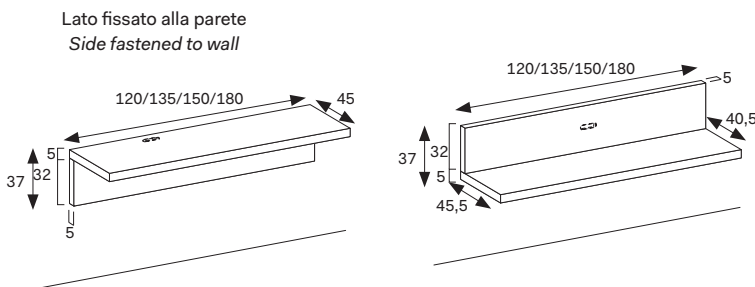

SCRITTOIO ELLE BIFACCIALE

ELLE DESK FINISHED ON BOTH SIDES

Spessore Thickness	Altezza Height	Larghezza Width	Profondità Depth
<u>5 cm</u>	<u>72,3 cm</u>	<u>180 cm</u>	<u>62 cm</u>

Riducibile in LARGHEZZA (lato L. 180)

Riducibile in PROFONDITÀ (minimo 45,5 cm)

WIDTH reduction possible (W 180 side)

DEPTH reduction possible (min. 45,5 cm)

ELLE

CONSOLLE ELLE SOSPESA SUSPENDED ELLE CONSOLE TABLE

Riducibile in LARGHEZZA

Riducibile in ALTEZZA

WIDTH reduction possible

HEIGHT reduction possible

Spessore
Thickness

5 cm

Altezza
Height

69 cm

Larghezza
Width

120 cm Portata massima
Load capacity **14 KG**

135 cm Portata massima
Load capacity **16 KG**

150 cm Portata massima
Load capacity **18 KG**

180 cm Portata massima
Load capacity **24 KG**

CONSOLLE ELLE SOSPESA SUSPENDED ELLE CONSOLE TABLE

Riducibile in LARGHEZZA