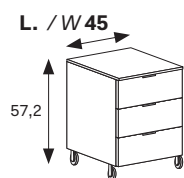

45 cm

PANCA ELLE IN APPOGGIO A CONTENITORI BOX 18 H. 35,3 CM SIT-ON-TOP ELLE BENCH TO SIT ON BASE BOX 18 H 35,3 CM

Spessore
Thickness

5 cm

Altezza
Height

40,3 cm

Larghezza
Width

180 cm

Altezza
Height

57,2 cm

Larghezza
Width

45 cm

Profondità
Depth

51,8 cm
