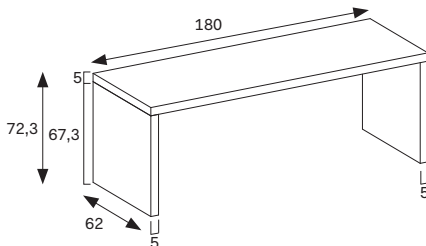

Riducibile in LARGHEZZA (lato L. 180)

Riducibile in PROFONDITÀ (minimo 37,5 cm)

WIDTH reduction possible (W 180 side)

DEPTH reduction possible (min. 37,5 cm)

SCRITTOIO ELLE BIFACCIALE IN APPOGGIO A CONTENITORI BASE H. 67,3 CM

ELLE DESK FINISHED ON BOTH SIDES TO SIT ON BASE STORAGE UNITS H 67,3 CM

Spessore Thickness	Altezza Height	Larghezza Width	Profondità Depth
<u>5 cm</u>	<u>72,3 cm</u>	<u>180 cm</u>	<u>62 cm</u>

Riducibile in LARGHEZZA (lato L. 180)

Riducibile in PROFONDITÀ (minimo 45,5 cm)

WIDTH reduction possible (W 180 side)

DEPTH reduction possible (min. 45,5 cm)

Il piano dello scrittoio è fissato al contenitore.

The top is fixed on the storage unit.

SCRITTOIO ELLE BIFACCIALE

ELLE DESK FINISHED ON BOTH SIDES

Spessore Thickness	Altezza Height	Larghezza Width	Profondità Depth
<u>5 cm</u>	<u>72,3 cm</u>	<u>180 cm</u>	<u>62 cm</u>

Riducibile in LARGHEZZA (lato L. 180)