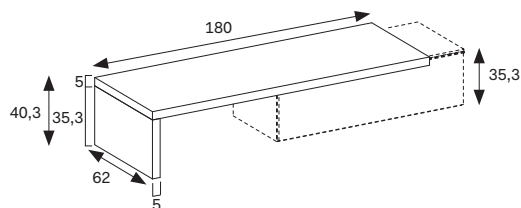

Riducibile in ALTEZZA

WIDTH reduction possible

HEIGHT reduction possible

Con piano posizionabile sopra o sotto la schiena

Top can be positioned on top or underneath the back panel

Spessore
Thickness

5 cm

Altezza
Height

37 cm

Larghezza
Width

120 cm

135 cm

150 cm

180 cm

Profondità
Depth

40,5 cm

45 cm

PANCA ELLE IN APPOGGIO A CONTENITORI BOX 18 H. 35,3 CM SIT-ON-TOP ELLE BENCH TO SIT ON BASE BOX 18 H 35,3 CM

Spessore
Thickness

5 cm

Altezza
Height

40,3 cm

Larghezza
Width

180 cm