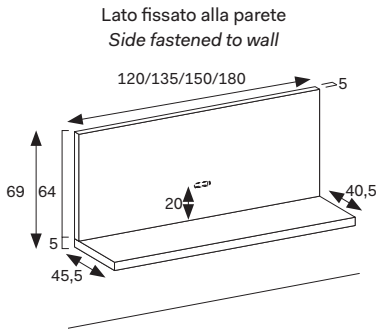

Riducibile in LARGHEZZA (lato L. 180)

Riducibile in PROFONDITÀ (minimo 37,5 cm)

WIDTH reduction possible (W 180 side)

DEPTH reduction possible (min. 37,5 cm)

SCRITTOIO ELLE BIFACCIALE IN APPOGGIO A CONTENITORI BASE H. 67,3 CM

Riducibile in PROFONDITÀ (minimo 45,5 cm)

WIDTH reduction possible (W 180 side)

DEPTH reduction possible (min. 45,5 cm)

Il piano dello scrittoio è fissato al contenitore.

The top is fixed on the storage unit.

SCRITTOIO ELLE BIFACCIALE

ELLE DESK FINISHED ON BOTH SIDES

Spessore Thickness	Altezza Height	Larghezza Width	Profondità Depth
<u>5 cm</u>	<u>72,3 cm</u>	<u>180 cm</u>	<u>62 cm</u>

Riducibile in LARGHEZZA (lato L. 180)

Riducibile in PROFONDITÀ (minimo 45,5 cm)

WIDTH reduction possible (W 180 side)

DEPTH reduction possible (min. 45,5 cm)

ELLE

CONSOLLE ELLE SOSPESA SUSPENDED ELLE CONSOLE TABLE

Riducibile in LARGHEZZA

Riducibile in ALTEZZA