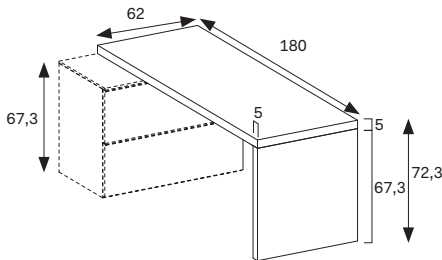

NOVAMOBILI

ELLE

SCRITTOIO ELLE PER FISSAGGIO A MURO

ELLE DESK DESIGNED TO BE FASTENED TO WALL

Spessore Thickness	Altezza Height	Larghezza Width	Profondità Depth
<u>5 cm</u>	<u>72,3 cm</u>	<u>180 cm</u>	<u>62 cm</u>

Riducibile in LARGHEZZA (lato L. 180)

Riducibile in PROFONDITÀ (minimo 37,5 cm)

WIDTH reduction possible (W 180 side)

DEPTH reduction possible (min. 37,5 cm)

SCRITTOIO ELLE BIFACCIALE IN APPOGGIO A CONTENITORI BASE H. 67,3 CM

ELLE DESK FINISHED ON BOTH SIDES TO SIT ON BASE STORAGE UNITS H 67,3 CM

Spessore Thickness	Altezza Height	Larghezza Width	Profondità Depth
<u>5 cm</u>	<u>72,3 cm</u>	<u>180 cm</u>	<u>62 cm</u>

Riducibile in LARGHEZZA (lato L. 180)

SCRITTOIO ELLE BIFACCIALE

ELLE DESK FINISHED ON BOTH SIDES

Spessore Thickness	Altezza Height	Larghezza Width	Profondità Depth
<u>5 cm</u>	<u>72,3 cm</u>	<u>180 cm</u>	<u>62 cm</u>

Riducibile in LARGHEZZA (lato L. 180)