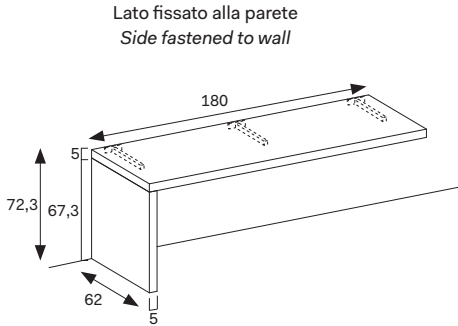

Free-standing oppure abbinato in appoggio ad un contenitore, lo scrittoio Elle ha il piano dal caratteristico spessore.

Freestanding or used in conjunction with a storage unit supporting one end, the Elle desk has a distinctively thick top.

NOVAMOBILI

ELLE

SCRITTOIO ELLE PER FISSAGGIO A MURO

ELLE DESK DESIGNED TO BE FASTENED TO WALL

Spessore Thickness	Altezza Height	Larghezza Width	Profondità Depth
<u>5 cm</u>	<u>72,3 cm</u>	<u>180 cm</u>	<u>62 cm</u>

Riducibile in LARGHEZZA (lato L. 180)

Riducibile in PROFONDITÀ (minimo 37,5 cm)

WIDTH reduction possible (W 180 side)

DEPTH reduction possible (min. 37,5 cm)

SCRITTOIO ELLE BIFACCIALE IN APPOGGIO A CONTENITORI BASE H. 67,3 CM

ELLE DESK FINISHED ON BOTH SIDES TO SIT ON BASE STORAGE UNITS H 67,3 CM

Spessore Thickness	Altezza Height	Larghezza Width	Profondità Depth
<u>5 cm</u>	<u>72,3 cm</u>	<u>180 cm</u>	<u>62 cm</u>

Riducibile in LARGHEZZA (lato L. 180)