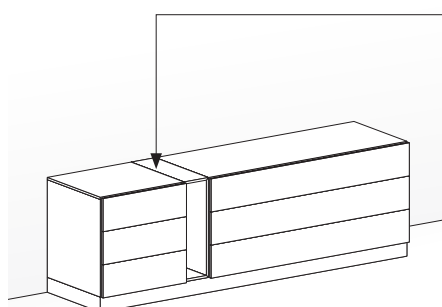

BOX 12 in appoggio
L. 18,4 cm P. 49,5 cm

BOX 12 sitting on top
W 18,4 cm D 49,5 cm