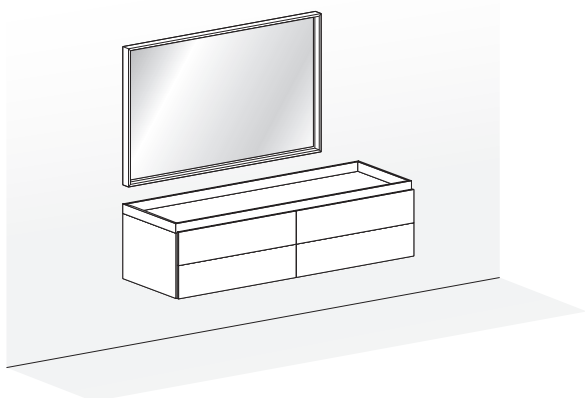

Moduli a 2 cassetti pensili con top vassoio intero.

*2-drawer wall-mounted modules with one-piece tray top.*

Moduli a 1 cassetto con doppia scocca per sovrapposibilità sfalsata.  
Cassetto superiore RAYS, top con vassoio TRAY-C.