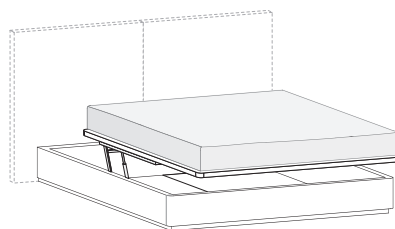

Dim. rete Base dim.	Profondità Depth	Altezza Height	Larghezza Width	Peso Weight
160x190 cm	198,3 cm	30 cm	173 cm	126,28 kg
160x200 cm	208,3 cm	30 cm	173 cm	129,12 kg

Il meccanismo di apertura SIMPLE consente di portare il piano del letto in posizione rialzata. È studiato per facilitare l'operazione quotidiana di riassetto del letto. Lo stesso meccanismo prevede anche il movimento di apertura totale per accedere al contenitore.

The SIMPLE opening mechanism is designed to lift the bed surface into the raised position. Designed to make the daily job of making the bed easier. The same lift mechanism also has a fully open setting to allow access to the storage base.