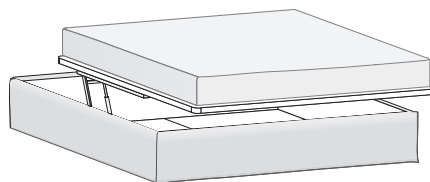

Dim. rete Base dim.	Larghezza Width	Profondità Depth	Altezza Height	Peso Weight
160x200 cm	172 cm	212 cm	30,5 cm	89,68 kg
180x200 cm	192 cm	212 cm	30,5 cm	93,31 kg

Il meccanismo di apertura SIMPLE consente di portare il piano del letto in posizione rialzata. È studiato per facilitare l'operazione quotidiana di riassetto del letto. Lo stesso meccanismo prevede anche il movimento di apertura totale per accedere al contenitore.

The SIMPLE opening mechanism is designed to lift the bed surface into the raised position. Designed to make the daily job of making the bed easier. The same lift mechanism also has a fully open setting to allow access to the storage base.