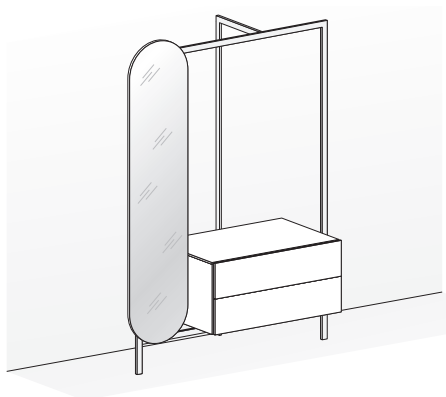

NOVAMOBILI

Sistema EASY / EASY system

Elementi FREESTANDING

FREESTANDING elements

Freestanding 1

Larghezza	Profondità	Altezza	Peso
<i>Width</i>	<i>Depth</i>	<i>Height</i>	<i>Weight</i>
121 cm	55,8 cm	170 cm	58,12 kg