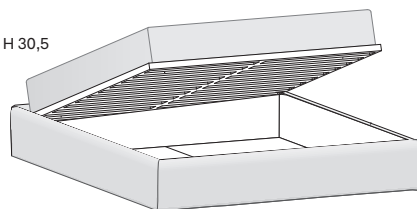

Tessuto sfoderabile
Removable fabric

	Dim. rete Base dim.		Larghezza Width	Profondità Depth	Altezza Height	Peso Weight
	160x200 cm		172 cm	212 cm	30,5 cm	32 kg
	180x200 cm		192 cm	212 cm	30,5 cm	33 kg
QUEEN SIZE	152x203 cm	60"x80"	164 cm	212 cm	30,5 cm	32 kg
KING SIZE	193x203 cm	76"x80"	205 cm	212 cm	30,5 cm	33 kg

Con contenitore SIMPLE
With SIMPLE storage base

H 30,5

Tessuto sfoderabile
Removable fabric