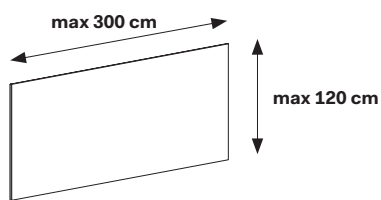

PANNELLO ORIZZONTALE HORIZONTAL PANEL