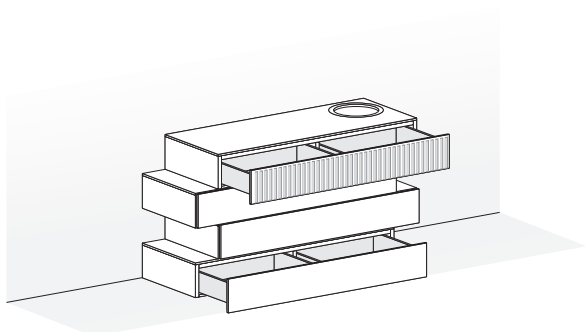

#### ESEMPI DI COMPONENTI EXAMPLES OF COMBINATIONS

2 Moduli a 4 cassetti con piedini H.1 cm, con distanziale.  
Cassetti superiori RAYS, top intero con vassoio TRAY-C.

*2 x 4-drawer modules with 1cm-high feet, with spacer.  
RAYS upper drawers, one-piece top with TRAY-C tray.*

Moduli a 2 cassetti in appoggio su panca P. 49,5 cm con BOX 12.  
Boiserie sp. 2,7 cm con mensola e telaio a "C".

*2-drawer modules sitting on bench D 49,5 cm with BOX 12.  
2,7 cm-thick wall panelling with shelf and C-shaped rack.*

Moduli a 2 cassetti pensili con top vassoio intero.

*2-drawer wall-mounted modules with one-piece tray top.*

Moduli a 1 cassetto con doppia scocca per sovrapposibilità sfalsata.  
Cassetto superiore RAYS, top con vassoio TRAY-C.