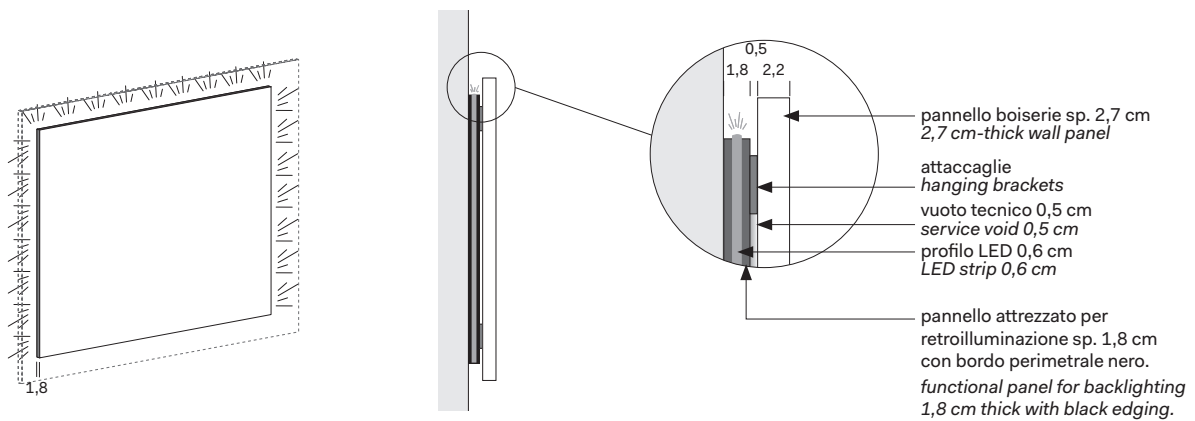

NOVAMOBILI

Sistema EASY / EASY system

BOISERIE SP. 2,7 CM 2,7CM-THICK WALL PANELLING

RETROILLUMINAZIONE PER BOISERIE SP 2,7 CM BACKLIGHTING FOR 2,7 CM-THICK WALL PANELS

Pannello sp. 1,8 cm al mq. con due fresate verticali e/o orizzontali per l'inserimento della luce LED.
Panel 1,8 cm thick per sq m with two vertical and/or horizontal grooves for inserting LED lighting.