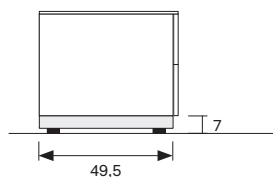

#### Top EASY sp. 1,2 cm 1,2cm-thick EASY top

Larghezza Width	Profondità Depth	Spessore Thickness	Peso Weight
46,1 cm	44,5 cm	1,2 cm	1,72 kg
54,1 cm	44,5 cm	1,2 cm	2,02 kg
64,1 cm	44,5 cm	1,2 cm	2,4 kg
46,1 cm	49,5 cm	1,2 cm	1,92 kg
54,1 cm	49,5 cm	1,2 cm	2,25 kg
64,1 cm	49,5 cm	1,2 cm	2,67 kg
76,1 cm	49,5 cm	1,2 cm	3,16 kg
92,2 cm	49,5 cm	1,2 cm	3,83 kg
108,2 cm	49,5 cm	1,2 cm	4,5 kg
128,2 cm	49,5 cm	1,2 cm	5,33 kg
152,2 cm	49,5 cm	1,2 cm	6,33 kg
216,4 cm	49,5 cm	1,2 cm	8,99 kg
256,4 cm	49,5 cm	1,2 cm	10,66 kg
Al mtl. max L. 300 cm per lm max. 300 W	49,5 cm	1,2 cm	4,15 kg

#### Top vassoio EASY H. 5 cm EASY Tray top H. 5 cm

Larghezza Width	Profondità Depth	Altezza Height	Peso Weight
46,1 cm	44,5 cm	5 cm	9,48 kg
54,1 cm	44,5 cm	5 cm	10,97 kg
64,1 cm	44,5 cm	5 cm	12,82 kg
46,1 cm	49,5 cm	5 cm	10,44 kg
54,1 cm	49,5 cm	5 cm	12,07 kg
64,1 cm	49,5 cm	5 cm	14,12 kg
76,1 cm	49,5 cm	5 cm	16,57 kg
92,2 cm	49,5 cm	5 cm	19,86 kg
108,2 cm	49,5 cm	5 cm	23,13 kg
128,2 cm	49,5 cm	5 cm	27,22 kg
152,2 cm	49,5 cm	5 cm	32,12 kg
Al mtl. max L. 180 cm per lm max. 180 W	49,5 cm	5 cm	21,45 kg

#### Panca EASY P. 49,5 - sp. 5 cm Bench EASY D. 49,5 - 5cm th.

Altezza totale compresi piedini 7 cm  
Total height (including feet) 7 cm

Larghezza Width	Profondità Depth	Altezza panca Height bench	Peso Weight
64,1 cm	49,5 cm	5 cm	10,83 kg
76,1 cm	49,5 cm	5 cm	12,85 kg
92,2 cm	49,5 cm	5 cm	15,57 kg
108,2 cm	49,5 cm	5 cm	18,28 kg
128,2 cm	49,5 cm	5 cm	21,66 kg
152,2 cm	49,5 cm	5 cm	25,71 kg
216,4 cm	49,5 cm	5 cm	36,55 kg
256,4 cm	49,5 cm	5 cm	43,31 kg
270 cm	49,5 cm	5 cm	45,61 kg