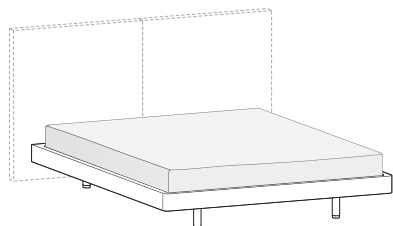

Sistema EASY / EASY system

LETTI TURCA PLATTFORM BEDS

Dim. rete Base dim.	Larghezza Width	Profondità Depth	Altezza Height	Peso Weight
160x190 cm	173 cm	198,3 cm	30 cm	33,08 kg
160x200 cm	173 cm	208,3 cm	30 cm	33,87 kg
160x210 cm	173 cm	218,3 cm	30 cm	34,67 kg
180x200 cm	193 cm	208,3 cm	30 cm	35,05 kg
180x210 cm	193 cm	218,3 cm	30 cm	35,85 kg