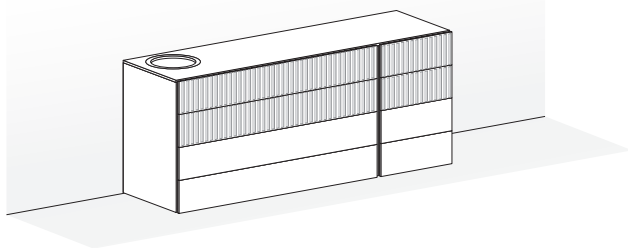

NOVAMOBILI

Sistema EASY / EASY system

MODULARITÀ, TOP E PANCHE MODULE RANGE, TOPS AND BENCHES

ESEMPI DI COMPONENTI EXAMPLES OF COMBINATIONS

2 Moduli a 4 cassetti con piedini H.1 cm, con distanziale.
Cassetti superiori RAYS, top intero con vassoio TRAY-C.

*2 x 4-drawer modules with 1cm-high feet, with spacer.
RAYS upper drawers, one-piece top with TRAY-C tray.*