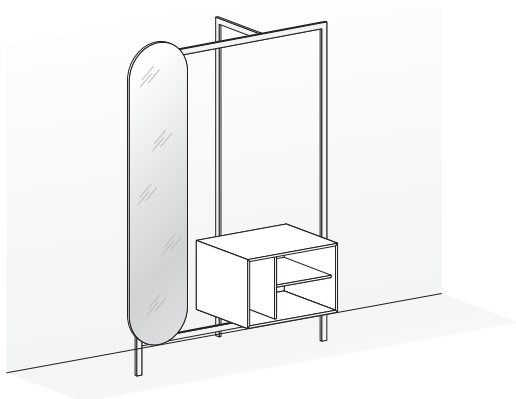

Freestanding 3

misure L x H x P cm /
dimensions W x H x D cm

121 x 170 x 52,5   kg. 34,52