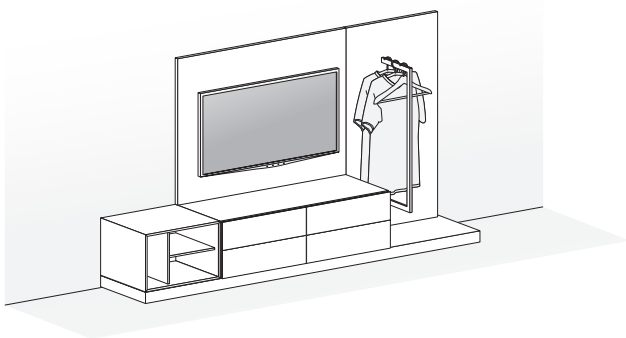

Moduli a 2 cassetti in appoggio su panca P. 49,5 cm con BOX 12.
Boiserie sp. 2,7 cm con mensola e telaio a "C".

*2-drawer modules sitting on bench D 49,5 cm with BOX 12.
2,7 cm-thick wall panelling with shelf and C-shaped rack.*