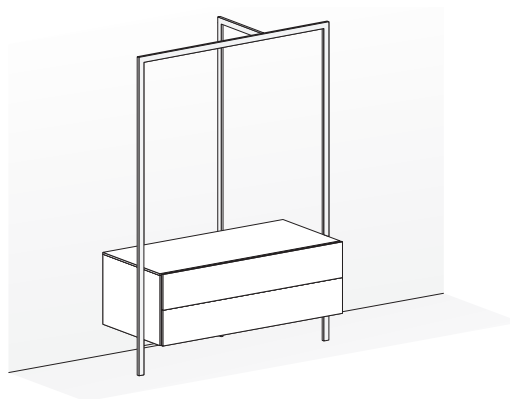

Elementi FREESTANDING

FREESTANDING elements

Freestanding 1

misure L x H x P cm /
dimensions W x H x D cm

121 x 170 x 55,8 kg. 58,12

Freestanding 2

misure L x H x P cm /
dimensions W x H x D cm

115 x 163,5 x 55,8 kg. 61,08

Freestanding 3

misure L x H x P cm /
dimensions W x H x D cm

121 x 170 x 52,5 kg. 34,52

Freestanding 4

misure L x H x P cm /
dimensions W x H x D cm

115 x 163,5 x 52,5 kg. 26,5

NOVAMOBILI

Sistema EASY / EASY system

misure L x H cm /
dimensions W x H cm

46,1 x 32	kg. 2,22
54,1 x 32	kg. 2,6
64,1 x 32	kg. 3,08
76,1 x 32	kg. 3,66
90 x 32	kg. 4,32
108,2 x 32	kg. 5,2
120 x 32	kg. 5,77
128,2 x 32	kg. 6,16
150 x 32	kg. 7,21
180 x 32	kg. 8,65