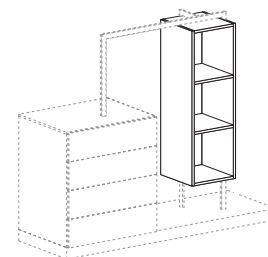

misure L x H x P cm /
dimensions W x H x D cm

46,1 x 17,9 x 51,6 kg. 10,56
54,1 x 17,9 x 51,6 kg. 11,86
64,1 x 17,9 x 51,6 kg. 13,49
76,1 x 17,9 x 51,6 kg. 15,44
108,2 x 17,9 x 51,6 kg. 20,64
128,2 x 17,9 x 51,6 kg. 23,9

Telaio per modulo 4 cassetti 4-drawer module rack

misure L x H x P cm /
dimensions W x H x D cm

90 x 121,5 x 19,5 kg. 3,6

Specchio sp. 1,6 cm H. 50 cm per telaio 1,6cm-thick H 50 mirror for rack

misure L x H cm /
dimensions W x H cm

35 x 50 kg. 2,7

Specchio sp. 1,6 cm H. 155 cm per telaio 1,6cm-thick H 155 mirror for rack

misure L x H cm /
dimensions W x H cm

35 x 155 kg. 11,52

Elemento a giorno per telaio sp. 1,2 cm 1,2cm-thick open unit for rack

misure L x H x P cm /
dimensions W x H x D cm

26 x 95 x 28,3 kg. 9,09

Sistema EASY / EASY system

BOX 12 IN APPOGGIO E SCRITTOI

SITTING ON TOP BOX 12 AND DESKS

BOX 12 in appoggio
L. 95 cm P. 28,3 cm

BOX 12 sitting on top
W 95 cm D 28,3 cm