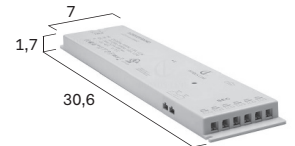

Trasformatore SMART 60 W
60W SMART transformer

Sp. 1,7 L. 30,6 P. 7
Th 1,7 W 30,6 D 7
(max 6 luci LED)
(max. 6 LED lights)

I moduli opzionali Bluetooth e Wi-Fi vengono forniti con allegate istruzioni per il download delle relative applicazioni.

The optional Bluetooth and Wi-Fi modules come with instructions for downloading the relevant apps.