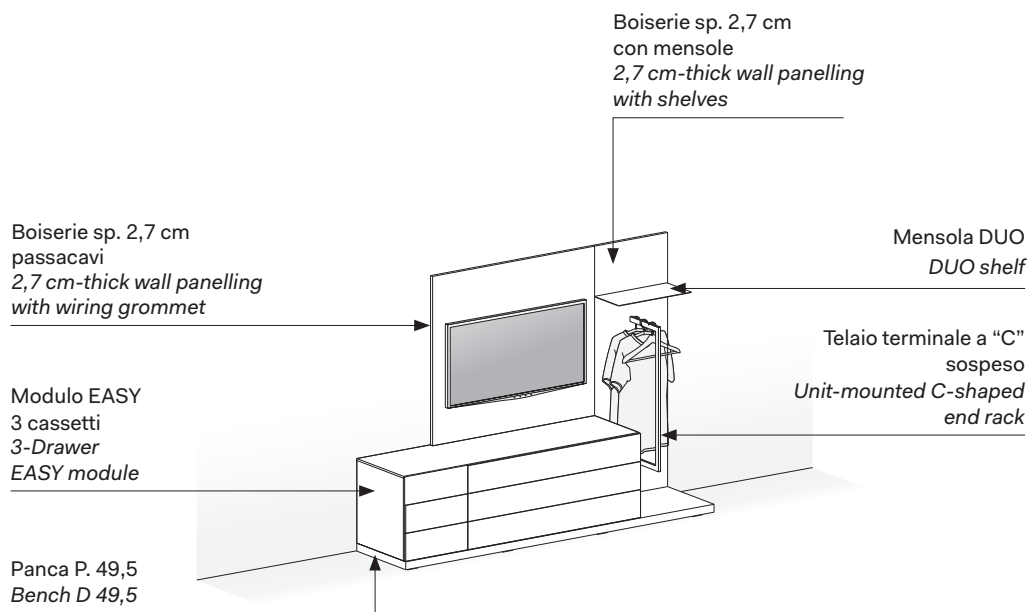

NOVAMOBILI

Sistema EASY / EASY system

BOISERIE SP. 2,7 CM 2,7CM-THICK WALL PANELLING

ESEMPIO DI COMPONIBILITÀ EXAMPLE OF COMBINATIONS