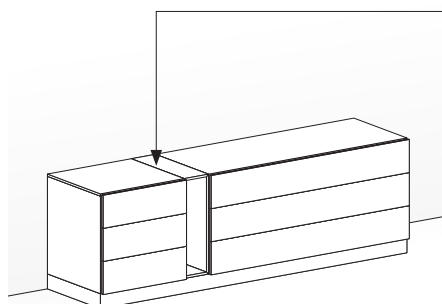

BOX 12 in appoggio
L. 18,4 cm P. 49,5 cm

BOX 12 sitting on top
W 18,4 cm D 49,5 cm