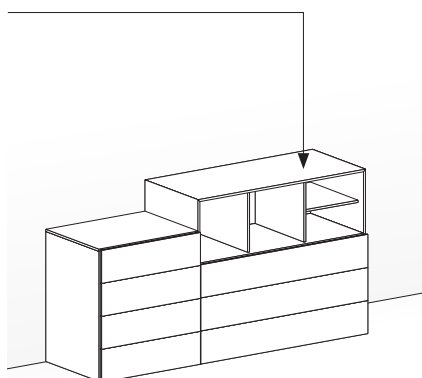

misure L x H x P cm /
dimensions W x H x D cm

26 x 95 x 28,3 kg. 9,09

Sistema EASY / EASY system

BOX 12 IN APPOGGIO E SCRITTOI

SITTING ON TOP BOX 12 AND DESKS

BOX 12 in appoggio
L. 95 cm P. 28,3 cm

BOX 12 sitting on top
W 95 cm D 28,3 cm

BOX 12 in appoggio
L. 108 cm P. 49,5 cm

BOX 12 sitting on top
W 108 cm D 49,5 cm

BOX 12 in appoggio
L. 18,4 cm P. 49,5 cm

BOX 12 sitting on top
W 18,4 cm D 49,5 cm

NOVAMOBILI

Sistema EASY / EASY system

BOX 12 IN APPOGGIO E SCRITTOI