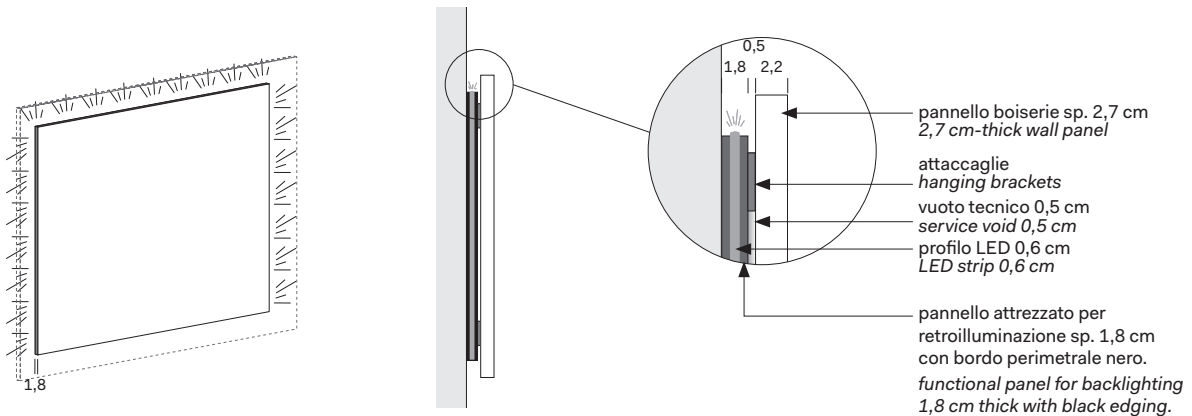

NOVAMOBILI

Sistema EASY / EASY system

BOISERIE SP. 2,7 CM 2,7CM-THICK WALL PANELLING

RETROILLUMINAZIONE PER BOISERIE SP 2,7 CM BACKLIGHTING FOR 2,7 CM-THICK WALL PANELS

Pannello sp. 1,8 cm al mq. con due fresate verticali e/o orizzontali per l'inserimento della luce LED.
Panel 1,8 cm thick per sq m with two vertical and/or horizontal grooves for inserting LED lighting.