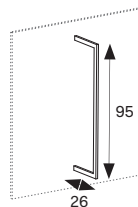

misure L x H cm /
dimensions W x H cm

46,1 x 32	kg. 2,22
54,1 x 32	kg. 2,6
64,1 x 32	kg. 3,08
76,1 x 32	kg. 3,66
90 x 32	kg. 4,32
108,2 x 32	kg. 5,2
120 x 32	kg. 5,77
128,2 x 32	kg. 6,16
150 x 32	kg. 7,21
180 x 32	kg. 8,65

The optional Bluetooth and Wi-Fi modules come with instructions for downloading the relevant apps.

MENSOLE DUO - P. 28 CM

(P. 26 di utile) per boiserie

DUO SHELVES - D 28 CM

(usable D 26) for wall panelling

In metallo sp. 0,2 cm
Metal 0,2 cm thick

misure L x P cm /
dimensions W x D cm

53,9 x 28	kg. 4,5
75,9 x 28	kg. 6,3
89,9 x 28	kg. 7,5
119,9 x 28	kg. 10,5

Portata massima per ciascuna mensola con carico uniformemente distribuito: KG. 6 al metro lineare
Load capacity of each shelf with evenly distributed load: 6 kg per linear metre

Telaio terminale a "C" sospeso C-shaped end rack

misure L x H cm /
dimensions W x H cm

26 x 95 kg. 1,7

Passacavi Wiring grommets

misure L x H cm /
dimensions W x H cm

18 x 5
9 x 3

Coppia testiere imbottite Twins Pair of TWINS padded headboards