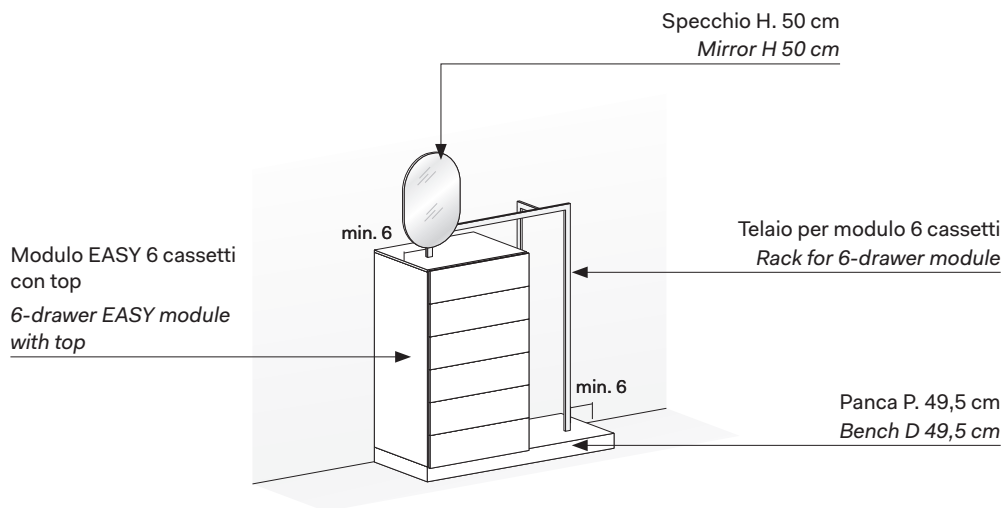

ESEMPIO TELAIO PER 6 CASSETTI EXAMPLE OF RACK FOR 6 DRAWERS