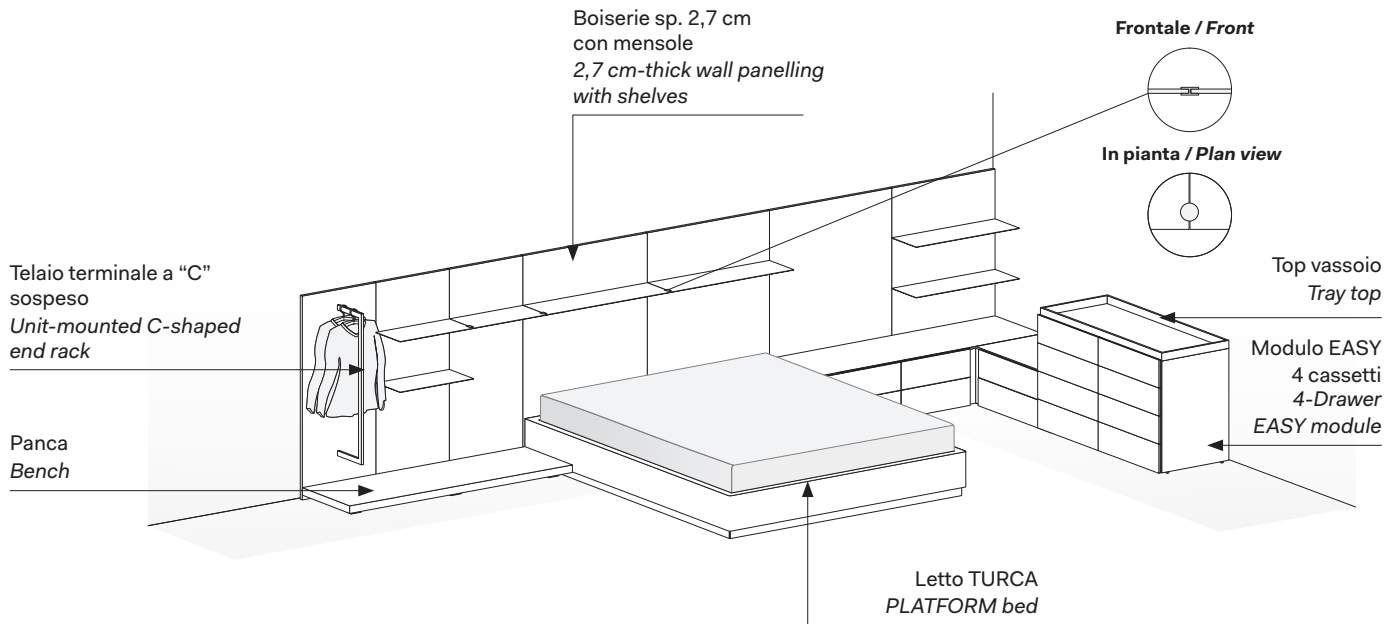

Elementi FREESTANDING

FREESTANDING elements

Freestanding 1

misure L x H x P cm /
dimensions W x H x D cm

121 x 170 x 55,8 kg. 58,12

Freestanding 2

misure L x H x P cm /
dimensions W x H x D cm

115 x 163,5 x 55,8 kg. 61,08

Freestanding 3

misure L x H x P cm /
dimensions W x H x D cm

121 x 170 x 52,5 kg. 34,52

Freestanding 4

misure L x H x P cm /
dimensions W x H x D cm

115 x 163,5 x 52,5 kg. 26,5

NOVAMOBILI

Sistema EASY / EASY system

BOISERIE SP. 2,7 CM 2,7CM-THICK WALL PANELLING

ESEMPIO DI COMPONIBILITÀ EXAMPLE OF COMBINATIONS

NOVAMOBILI

Sistema EASY / EASY system

BOISERIE SP. 2,7 CM 2,7CM-THICK WALL PANNELLING

Boiserie EASY sp. 2,7 cm H. 32 Boiserie EASY 2,7cm-thick H. 32 cm