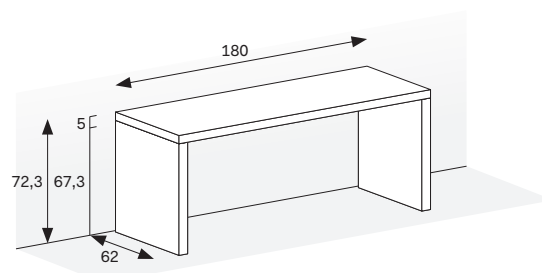

misure L x H x P cm /
dimensions W x H x D cm

54 x 35,4 x 44,5 kg. 8,5
54 x 35,4 x 49,5 kg. 9

BOX 12 con 4 vani
sp. 1,2 cm
1,2cm-thick BOX 12
with 4 compartments

misure L x H x P cm /
dimensions W x H x D cm

108 x 35,4 x 44,5 kg. 12
108 x 35,4 x 49,5 kg. 12,5

BOX 12 sp. 1,2 cm
1,2cm-thick BOX 12

misure L x H x P cm /
dimensions W x H x D cm

18,4 x 53,3 x 49,5 kg. 4

Scrivania ELLE per fissaggio a muro
ELLE desk designed to be
fastened to wall

misure L x H x P cm /
dimensions W x H x D cm

180 x 72,3 x 65

Scrivania ELLE bifacciale
ELLE desk finished on both
sides

misure L x H x P cm /
dimensions W x H x D cm

180 x 72,3 x 65

NOVAMOBILI

Sistema EASY / EASY system