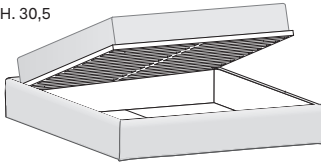

172 x 30,5 x 212 kg. 32

192 x 30,5 x 212 kg. 33

QUEEN SIZE 164 x 30,5 x 212 kg. 32

KING SIZE 205 x 30,5 x 212 kg. 33

Con contenitore SIMPLE
With SIMPLE storage base

H. 30,5

Tessuto sfoderabile
Removable fabric

misure L x H x P cm /
dimensions W x H x D cm

172 x 30,5 x 212 kg. 89,68

192 x 30,5 x 212 kg. 93,31

Il meccanismo di apertura SIMPLE consente di portare il piano del letto in posizione rialzata. È studiato per facilitare l'operazione quotidiana di riassetto del letto.