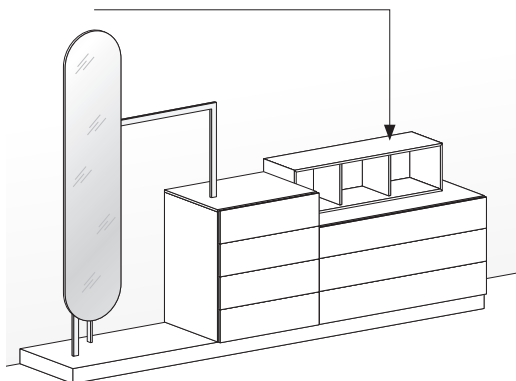

misure L x H x P cm /
dimensions W x H x D cm

26 x 95 x 28,3 kg. 9,09

Sistema EASY / EASY system

BOX 12 IN APPOGGIO E SCRITTOI

SITTING ON TOP BOX 12 AND DESKS

BOX 12 in appoggio
L. 95 cm P. 28,3 cm

BOX 12 sitting on top
W 95 cm D 28,3 cm