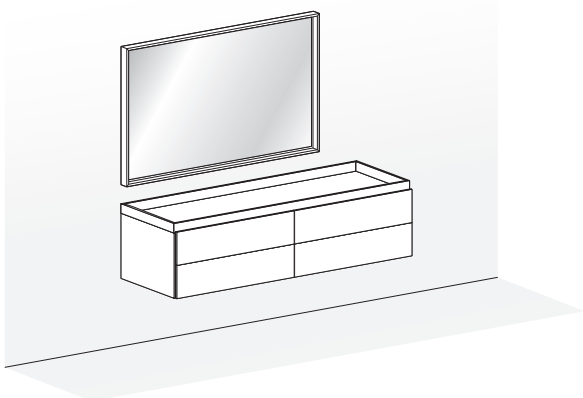

Moduli a 2 cassetti pensili con top vassoio intero.

2-drawer wall-mounted modules with one-piece tray top.