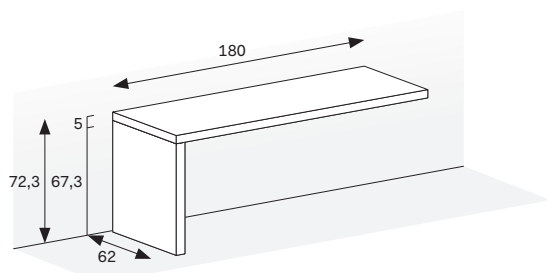

misure L x H x P cm /
dimensions W x H x D cm

54 x 35,4 x 44,5 kg. 8,5
54 x 35,4 x 49,5 kg. 9

BOX 12 con 4 vani
sp. 1,2 cm
1,2cm-thick BOX 12
with 4 compartments

misure L x H x P cm /
dimensions W x H x D cm

108 x 35,4 x 44,5 kg. 12
108 x 35,4 x 49,5 kg. 12,5

BOX 12 sp. 1,2 cm
1,2cm-thick BOX 12

misure L x H x P cm /
dimensions W x H x D cm

18,4 x 53,3 x 49,5 kg. 4

Scrivania ELLE per fissaggio a muro
ELLE desk designed to be
fastened to wall

misure L x H x P cm /
dimensions W x H x D cm

180 x 72,3 x 65

Scrivania ELLE bifacciale
ELLE desk finished on both
sides

misure L x H x P cm /
dimensions W x H x D cm

180 x 72,3 x 65

NOVAMOBILI

Sistema EASY / EASY system