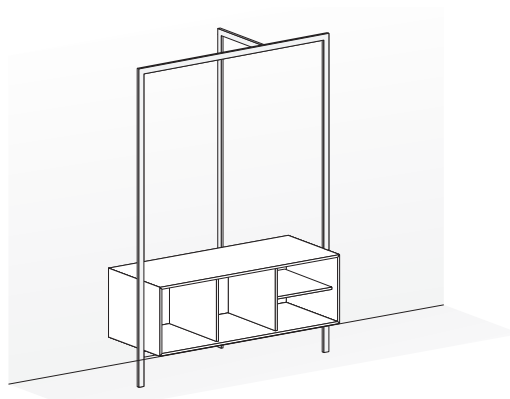

Freestanding 4

misure L x H x P cm /
dimensions W x H x D cm

115 x 163,5 x 52,5   kg. 26,5