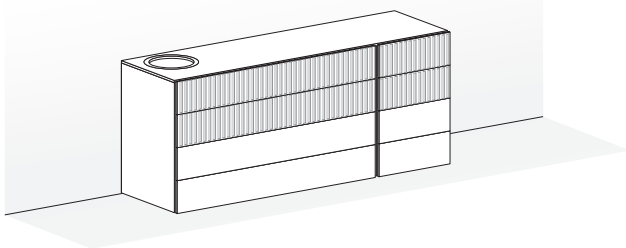

NOVAMOBILI

Sistema EASY / EASY system

MODULARITÀ, TOP E PANCHE MODULE RANGE, TOPS AND BENCHES

ESEMPI DI COMPONENTI EXAMPLES OF COMBINATIONS

2 Moduli a 4 cassetti con piedini H.1 cm, con distanziale.
Cassetti superiori RAYS, top intero con vassoio TRAY-C.

*2 x 4-drawer modules with 1cm-high feet, with spacer.
RAYS upper drawers, one-piece top with TRAY-C tray.*