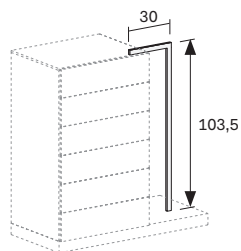

misure L x H x P cm /
dimensions W x H x D cm

46,1 x 17,9 x 51,6 kg. 10,56
54,1 x 17,9 x 51,6 kg. 11,86
64,1 x 17,9 x 51,6 kg. 13,49
76,1 x 17,9 x 51,6 kg. 15,44
108,2 x 17,9 x 51,6 kg. 20,64
128,2 x 17,9 x 51,6 kg. 23,9

Al mtl. max L. 180 x 5 x 49,5 kg. 21,45
per lm max. 180 W

Panca EASY P. 49,5 - sp. 5 cm Bench EASY D. 49,5 - 5cm th.

misure L x H x P cm /
dimensions W x H x D cm

64,1 x 5 x 49,5	kg. 10,83
76,1 x 5 x 49,5	kg. 12,85
92,2 x 5 x 49,5	kg. 15,57
108,2 x 5 x 49,5	kg. 18,28
128,2 x 5 x 49,5	kg. 21,66
152,2 x 5 x 49,5	kg. 25,71
216,4 x 5 x 49,5	kg. 36,55
256,4 x 5 x 49,5	kg. 43,31
270 x 5 x 49,5	kg. 45,61

misure L x H cm /
dimensions W x H cm

30 x 103,5 kg. 2,5

sospeso /
Unit-mounted

26 x 95 kg. 1,7

Telaio per modulo 6 cassetti 6-drawer module rack

misure L x H x P cm /
dimensions W x H x D cm

90 x 121,5 x 19,5 kg. 3,3

Telaio per modulo 4 cassetti 4-drawer module rack

misure L x H x P cm /
dimensions W x H x D cm

90 x 121,5 x 19,5 kg. 3,6

Specchio sp. 1,6 cm H. 50 cm per telaio 1,6cm-thick H 50 mirror for rack

misure L x H cm /
dimensions W x H cm