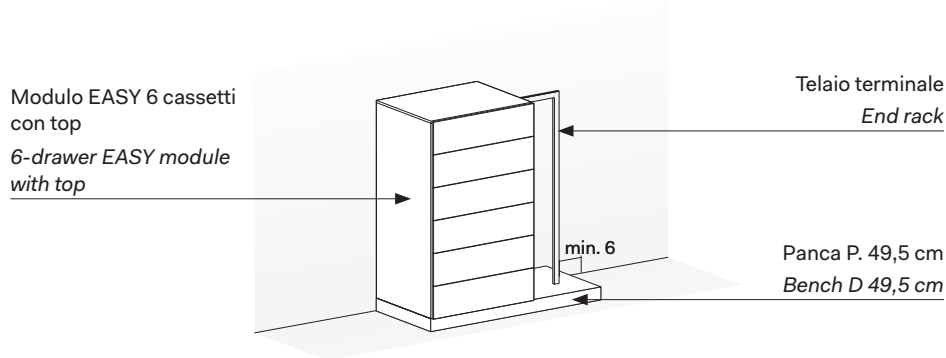

NOVAMOBILI

Sistema EASY / EASY system

TELAII APPENDIABILI E ACCESSORI PER TELAI CLOTHES RACK AND RACK ACCESSORIES

ESEMPIO TELAIO TERMINALE EXAMPLE OF END RACK