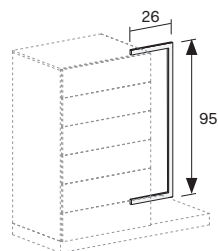

misure L x H x P cm /
dimensions W x H x D cm

46,1 x 17,9 x 51,6 kg. 10,56
54,1 x 17,9 x 51,6 kg. 11,86
64,1 x 17,9 x 51,6 kg. 13,49
76,1 x 17,9 x 51,6 kg. 15,44
108,2 x 17,9 x 51,6 kg. 20,64
128,2 x 17,9 x 51,6 kg. 23,9

Al mtl. max L. 180 x 5 x 49,5 kg. 21,45
per lm max. 180 W

Panca EASY P. 49,5 - sp. 5 cm Bench EASY D. 49,5 - 5cm th.

misure L x H x P cm /
dimensions W x H x D cm

64,1 x 5 x 49,5	kg. 10,83
76,1 x 5 x 49,5	kg. 12,85
92,2 x 5 x 49,5	kg. 15,57
108,2 x 5 x 49,5	kg. 18,28
128,2 x 5 x 49,5	kg. 21,66
152,2 x 5 x 49,5	kg. 25,71
216,4 x 5 x 49,5	kg. 36,55
256,4 x 5 x 49,5	kg. 43,31
270 x 5 x 49,5	kg. 45,61

misure L x H cm /
dimensions W x H cm

30 x 103,5 kg. 2,5

sospeso /
Unit-mounted

26 x 95 kg. 1,7

Telaio per modulo 6 cassetti 6-drawer module rack

misure L x H x P cm /
dimensions W x H x D cm

90 x 121,5 x 19,5 kg. 3,3

Telaio per modulo 4 cassetti 4-drawer module rack

misure L x H x P cm /
dimensions W x H x D cm

90 x 121,5 x 19,5 kg. 3,6

Specchio sp. 1,6 cm H. 50 cm per telaio 1,6cm-thick H 50 mirror for rack

misure L x H cm /
dimensions W x H cm