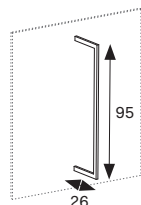

Telaio terminale a "C" sospeso C-shaped end rack

misure L x H cm /
dimensions W x H cm

26 x 95	kg. 1,7