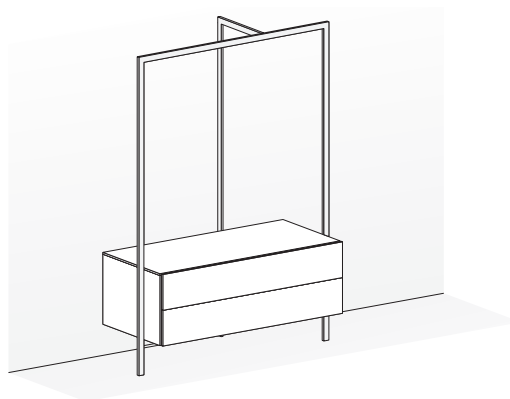

# Sistema EASY: elementi FREESTANDING / EASY system: FREESTANDING elements

NOVAMOBILI

design by Valeria Carlesso

Freestanding 1

misure L x H x P cm /  
dimensions W x H x D cm

121 x 170 x 55,8      kg. 58,12

Freestanding 2

misure L x H x P cm /  
dimensions W x H x D cm

115 x 163,5 x 55,8      kg. 61,08

Freestanding 3

misure L x H x P cm /  
dimensions W x H x D cm

121 x 170 x 52,5      kg. 34,52

Freestanding 4

misure L x H x P cm /  
dimensions W x H x D cm

115 x 163,5 x 52,5      kg. 26,5