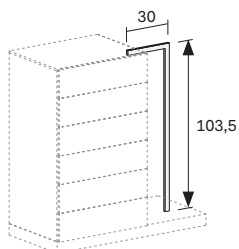

Sistema EASY: telai appendiabiti e accessori per telai / EASY system: clothes rack and rack accessories

NOVAMOBILI

design by Valeria Carlesso

Telaio terminale End rack

su panca /
On bench