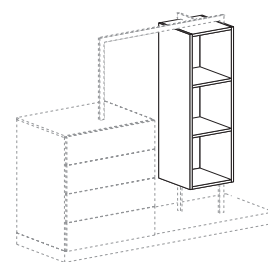

Elemento a giorno per telaio sp. 1,2 cm 1,2cm-thick open unit for rack

misure L x H x P cm /
dimensions W x H x D cm

26 x 95 x 28,3 kg. 9,09