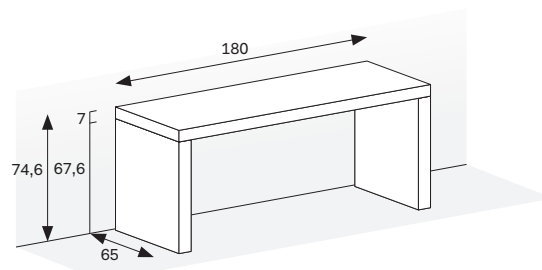

**BOX 12 sp. 1,2 cm**  
**1,2cm-thick BOX 12**

misure L x H x P cm /  
dimensions W x H x D cm

18,4 x 53,3 x 49,5      kg. 4

**Scrittoio ELLE per fissaggio a muro**  
**ELLE desk designed to be**  
**fastened to wall**

misure L x H x P cm /  
dimensions W x H x D cm

180 x 74,6 x 65      kg. 24,54

**Scrittoio ELLE bifacciale**  
**ELLE desk finished on both**  
**sides**

misure L x H x P cm /  
dimensions W x H x D cm

180 x 74,6 x 65      kg. 32,08