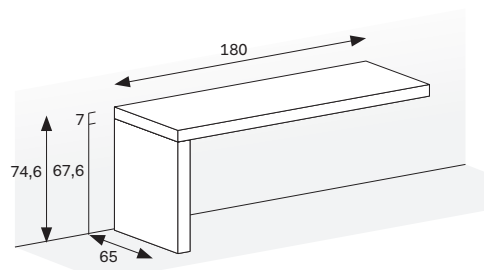

misure L x H x P cm /  
dimensions W x H x D cm

46,1 x 17,9 x 51,6 kg. 10,56  
54,1 x 17,9 x 51,6 kg. 11,86  
64,1 x 17,9 x 51,6 kg. 13,49  
76,1 x 17,9 x 51,6 kg. 15,44  
108,2 x 17,9 x 51,6 kg. 20,64  
128,2 x 17,9 x 51,6 kg. 23,9

misure L x H x P cm /  
dimensions W x H x D cm

95 x 26 x 28,3      kg. 9,09

**BOX 12 con 3 vani**  
sp. 1,2 cm  
**1,2cm-thick BOX 12**  
**with 3 compartments**

misure L x H x P cm /  
dimensions W x H x D cm

54 x 35,4 x 44,5      kg. 8,5  
54 x 35,4 x 49,5      kg. 9

**BOX 12 con 4 vani**  
sp. 1,2 cm  
**1,2cm-thick BOX 12**  
**with 4 compartments**

misure L x H x P cm /  
dimensions W x H x D cm

108 x 35,4 x 44,5      kg. 12  
108 x 35,4 x 49,5      kg. 12,5

**BOX 12 sp. 1,2 cm**  
**1,2cm-thick BOX 12**

misure L x H x P cm /  
dimensions W x H x D cm

18,4 x 53,3 x 49,5      kg. 4

**Scrittoio ELLE per fissaggio a muro**  
**ELLE desk designed to be**  
**fastened to wall**