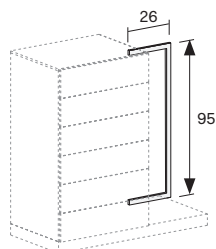

misure L x H x P cm /  
dimensions W x H x D cm

46,1 x 17,9 x 51,6 kg. 10,56  
54,1 x 17,9 x 51,6 kg. 11,86  
64,1 x 17,9 x 51,6 kg. 13,49  
76,1 x 17,9 x 51,6 kg. 15,44  
108,2 x 17,9 x 51,6 kg. 20,64  
128,2 x 17,9 x 51,6 kg. 23,9

## Telaio terminale End rack

su panca /  
On bench

misure L x H cm /  
dimensions W x H cm

30 x 103,5 kg. 2,5

sospeso /  
Unit-mounted

26 x 95 kg. 1,7

## Telaio per modulo 6 cassetti 6-drawer module rack

misure L x H x P cm /  
dimensions W x H x D cm

90 x 121,5 x 19,5 kg. 3,3

## Specchio sp. 1,6 cm H. 50 cm per telaio 1,6cm-thick H 50 mirror for rack

misure L x H cm /  
dimensions W x H cm

35 x 50 kg. 2,7