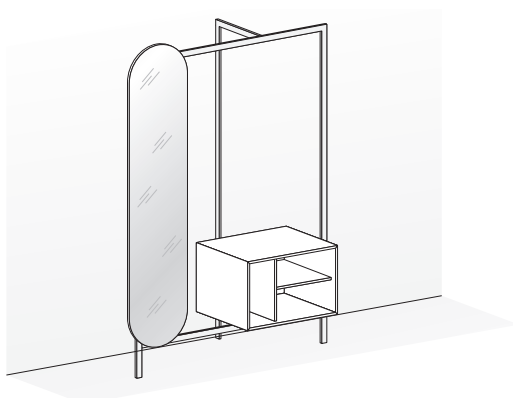

# Sistema EASY: elementi FREESTANDING / EASY system: FREESTANDING elements

NOVAMOBILI

design by Valeria Carlesso

Freestanding 1

misure L x H x P cm /  
dimensions W x H x D cm

121 x 170 x 55,8      kg. 58,12

Freestanding 2

misure L x H x P cm /  
dimensions W x H x D cm

115 x 163,5 x 55,8      kg. 61,08

Freestanding 3

misure L x H x P cm /  
dimensions W x H x D cm

121 x 170 x 52,5      kg. 34,52

Freestanding 4

misure L x H x P cm /  
dimensions W x H x D cm

115 x 163,5 x 52,5      kg. 26,5