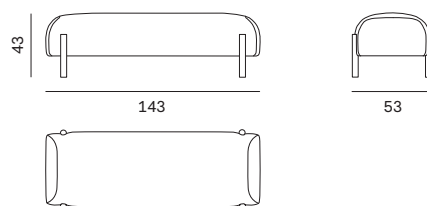

Versatile e moderna, Dora è la nuova panca imbottita in tessuto sfoderabile disegnata da Novamobili studio. Perfetta come pratica seduta nella cabina armadio, le sue linee morbide la rendono un ideale elemento d'arredo per la zona notte, da abbinare allo stile dell'ambiente scegliendo tra i diversi tessuti della collezione.

Versatile and modern, Dora is the new padded bench designed by Novamobili studio covered with removable fabric. Perfect as a practical seating option in a walk-in wardrobe, its soft lines make it an ideal addition to any bedroom scheme, choosing from the collection's wide range of fabrics to suit the interior style.

NOVAMOBILI

PANCA DORA / DORA BENCH

Altezza <i>Height</i>	Profondità <i>Depth</i>	Larghezza <i>Width</i>	Peso <i>Weight</i>
43 cm	53 cm	143 cm	17,5 kg

Seduta imbottita sfoderabile.

Seat covered with removable upholstery.