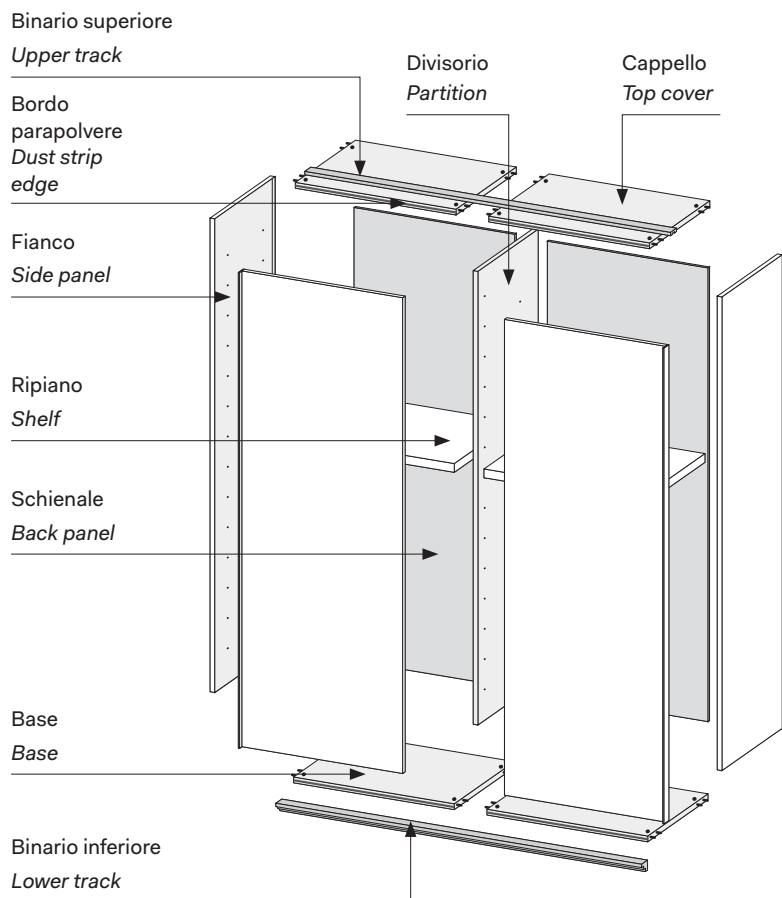

Armadio con ante scorrevoli CRYSTAL / Wardrobe with CRYSTAL sliding doors

NOVAMOBILI

CARATTERISTICHE TECNICHE TECHNICAL FEATURES

PARTICOLARE PIANTA PLAN DETAIL

DOTAZIONE INTERNA STANDARD PER VANO STANDARD INTERIOR FITTINGS PER MODULE

- 1 ripiano interno mobile
- 2 tubi appendiabiti
- 1 internal shelf
- 2 hanging rails

ALTEZZE HEIGHTS

SEZIONE ANTA DOOR SECTION

LARGHEZZE PROFONDITÀ WIDTHS DEPTH

SCORREVOLE SLIDING

Le informazioni contenute nelle presenti schede tecniche sono indicative. Eventuali differenze con il listino in vigore non costituiscono motivo di contestazione.
The information given in this technical sheet are indicative. Any discrepancies with the price list currently in force cannot be cause for complaint.