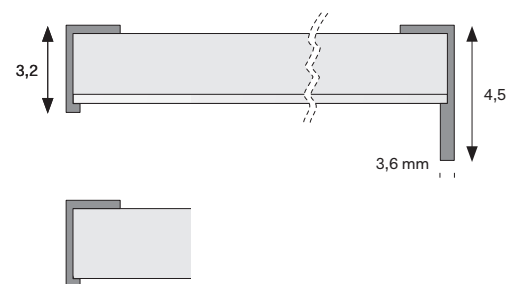

Armadio con ante scorrevoli CRYSTAL / Wardrobe with CRYSTAL sliding doors

NOVAMOBILI

CARATTERISTICHE TECNICHE TECHNICAL FEATURES

PARTICOLARE PIANTA PLAN DETAIL

DOTAZIONE INTERNA STANDARD PER VANO STANDARD INTERIOR FITTINGS PER MODULE

- 1 ripiano interno mobile
- 2 tubi appendiabiti
- 1 internal shelf
- 2 hanging rails

ALTEZZE HEIGHTS

SEZIONE ANTA DOOR SECTION

LARGHEZZE PROFONDITÀ WIDTHS DEPTH

SCORREVOLE SLIDING

Le informazioni contenute nelle presenti schede tecniche sono indicative. Eventuali differenze con il listino in vigore non costituiscono motivo di contestazione.
The information given in this technical sheet are indicative. Any discrepancies with the price list currently in force cannot be cause for complaint.