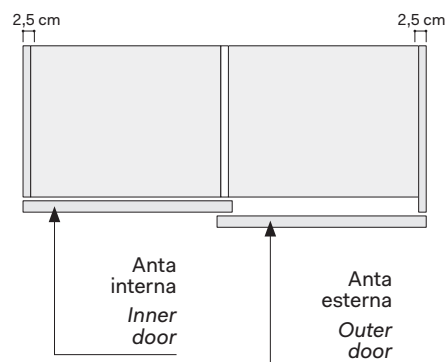

Armadio con ante scorrevoli CRYSTAL / Wardrobe with CRYSTAL sliding doors

NOVAMOBILI

CARATTERISTICHE TECNICHE TECHNICAL FEATURES

PARTICOLARE PIANTA PLAN DETAIL

DOTAZIONE INTERNA STANDARD PER VANO STANDARD INTERIOR FITTINGS PER MODULE

- 1 ripiano interno mobile
- 2 tubi appendiabiti
- 1 internal shelf
- 2 hanging rails

ALTEZZE HEIGHTS

SEZIONE ANTA DOOR SECTION

LARGHEZZE PROFONDITÀ WIDTHS DEPTH

SCORREVOLE SLIDING

Le informazioni contenute nelle presenti schede tecniche sono indicative. Eventuali differenze con il listino in vigore non costituiscono motivo di contestazione.
The information given in this technical sheet are indicative. Any discrepancies with the price list currently in force cannot be cause for complaint.