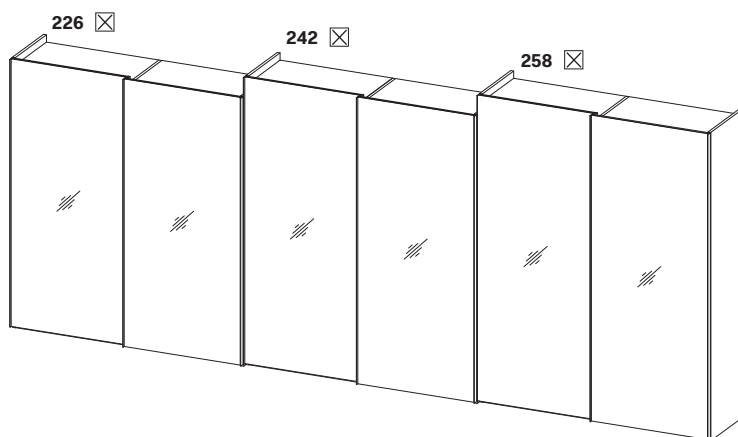

Armadio con ante scorrevoli CRYSTAL / Wardrobe with CRYSTAL sliding doors

NOVAMOBILI

CARATTERISTICHE TECNICHE TECHNICAL FEATURES

PARTICOLARE PIANTA PLAN DETAIL

DOTAZIONE INTERNA STANDARD PER VANO STANDARD INTERIOR FITTINGS PER MODULE

- 1 ripiano interno mobile
- 2 tubi appendiabiti
- 1 internal shelf
- 2 hanging rails

ALTEZZE HEIGHTS

SEZIONE ANTA DOOR SECTION

LARGHEZZE PROFONDITÀ WIDTHS DEPTH

SCORREVOLE SLIDING

Le informazioni contenute nelle presenti schede tecniche sono indicative. Eventuali differenze con il listino in vigore non costituiscono motivo di contestazione.
The information given in this technical sheet are indicative. Any discrepancies with the price list currently in force cannot be cause for complaint.