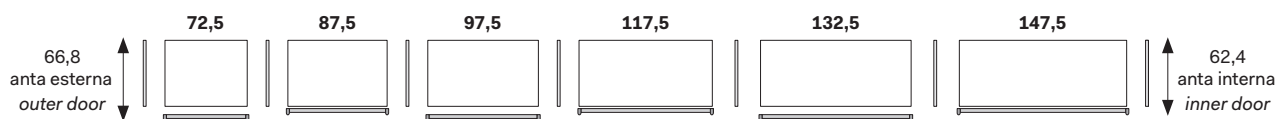

- 1 ripiano interno mobile
- 2 tubi appendiabiti
- 1 internal shelf
- 2 hanging rails

ALTEZZE HEIGHTS

SEZIONE ANTA DOOR SECTION

LARGHEZZE PROFONDITÀ WIDTHS DEPTH

SCORREVOLE SLIDING

Le informazioni contenute nelle presenti schede tecniche sono indicative. Eventuali differenze con il listino in vigore non costituiscono motivo di contestazione.
The information given in this technical sheet are indicative. Any discrepancies with the price list currently in force cannot be cause for complaint.