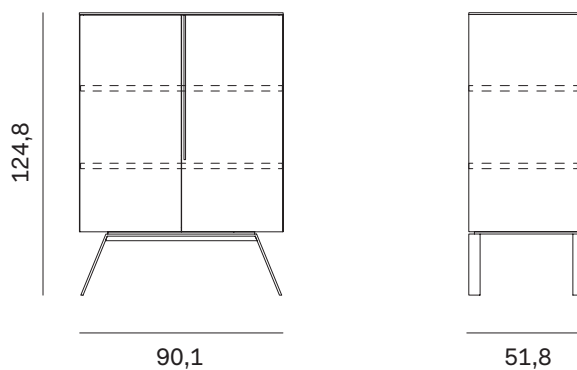

NOVAMOBILI

MADIA CLEO / CLEO SIDEBOARD

Attrezzabile con staffe portabicchieri / *Can be fitted with wine glass racks*

Larghezza <i>Width</i>	Profondità <i>Depth</i>	Altezza <i>Height</i>	Peso <i>Weight</i>
<u>90,1 cm</u>	<u>51,8 cm</u>	<u>124,8 cm</u>	<u>81,31 kg</u>