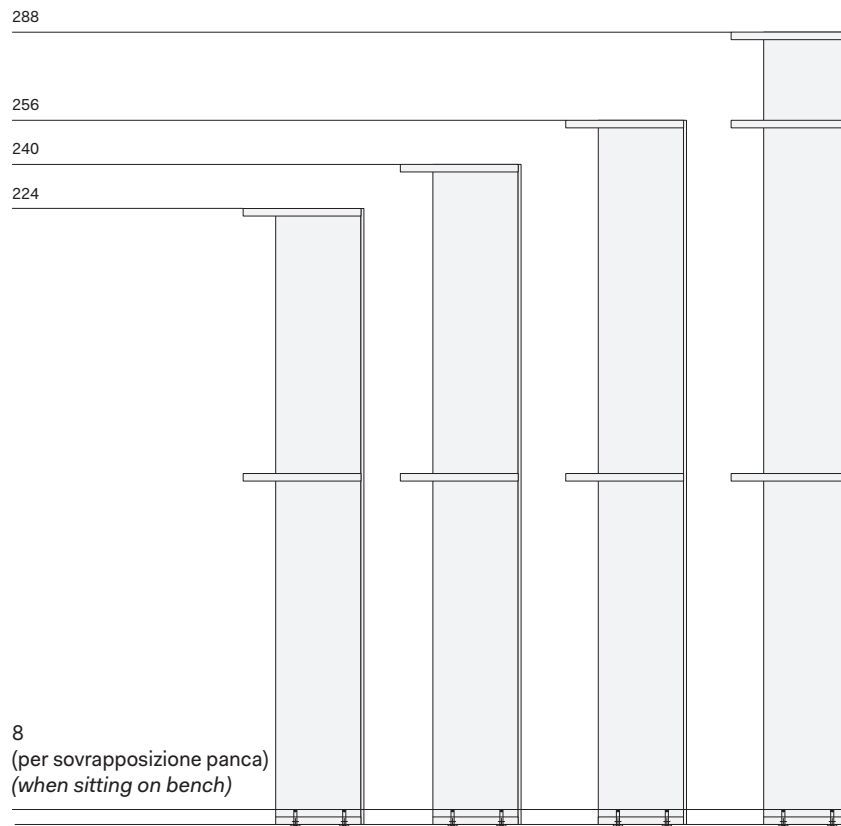

ALTEZZA HEIGHTS

LARGHEZZA E PROFONDITÀ WIDTHS AND DEPTHS

ACCESSORI CABINA BEN BEN WALK-IN CLOSETS ACCESSORIES

TUBI APPENDIABITI PLUS PLUS HANGING RAILS

misure L x H x P cm /
dimensions W x H x D cm

42 / 57 / 87 / 117 / angolo x 3 x 1,5
corner

APPENDIABITI SERVETTO CLOTHES LIFT

misure /
dimensions

Largh. da 72,5 a 117,5
Width from 72,5 to 117,5

PORTACRAVATTE FISSO FIXED TIE TRAY

misure L x H x P cm /
dimensions W x H x D cm

87 / 117 x 7 x 48

PORTAPANTALONI ESTRAIBILE CON FRONTALE LEGNO PULL-OUT TROUSER RACK WITH WOOD FRONT

misure L /
dimensions W cm

57

ANTA SPECCHIO PER CABINA BEN SP. 2,6 CM MIRRORED DOOR FOR BEN WALK-IN CLOSET 2,6 CM THICK

misure L /
dimensions W cm

57

ELEMENTO A GIORNO
OPEN UNIT

misure L x H x P cm /
dimensions W x H x D cm

57 / 87 / 117 x 63,2 x 48