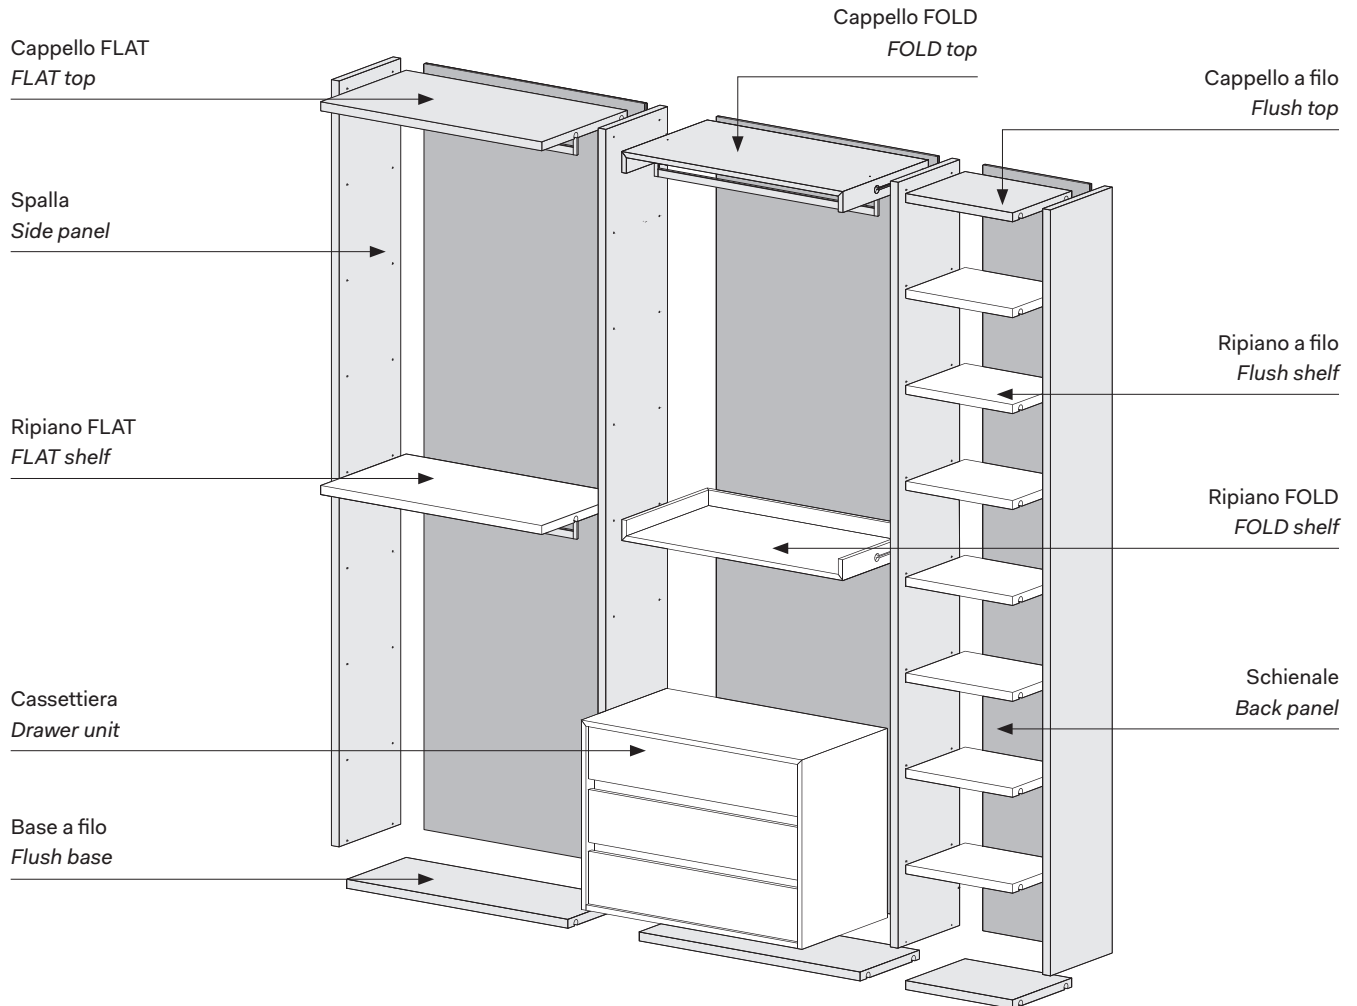

Cabina BEN

BEN walk-in closet

NOVAMOBILI

INFORMAZIONI TECNICHE
TECHNICAL INFORMATION

Le informazioni contenute nelle presenti schede tecniche sono indicative. Eventuali differenze con il listino in vigore non costituiscono motivo di contestazione.
The information given in this technical sheet are indicative. Any discrepancies with the price list currently in force cannot be cause for complaint.

ALTEZZA HEIGHTS

LARGHEZZA E PROFONDITÀ WIDTHS AND DEPTHS

ACCESSORI CABINA BEN BEN WALK-IN CLOSETS ACCESSORIES

TUBI APPENDIABITI PLUS PLUS HANGING RAILS

misure L x H x P cm /
dimensions W x H x D cm

42 / 57 / 87 / 117 / angolo x 3 x 1,5
corner

APPENDIABITI SERVETTO CLOTHES LIFT

misure /
dimensions

Largh. da 72,5 a 117,5
Width from 72,5 to 117,5

PORTACRAVATTE FISSO FIXED TIE TRAY

misure L x H x P cm /
dimensions W x H x D cm

87 / 117 x 7 x 48

PORTAPANTALONI ESTRAIBILE CON FRONTALE LEGNO PULL-OUT TROUSER RACK WITH WOOD FRONT

misure L x H x P cm /
dimensions W x H x D cm

87 / 117 x 7 x 48

RIPIANO PORTASCARPE SHOE RACK SHELF

misure L x H x P cm /
dimensions W x H x D cm

57 x 8,5 x 29,9

ANTA PER CABINA BEN SP. 2,2 CM DOOR FOR BEN WALK-IN CLOSET 2,2 CM THICK