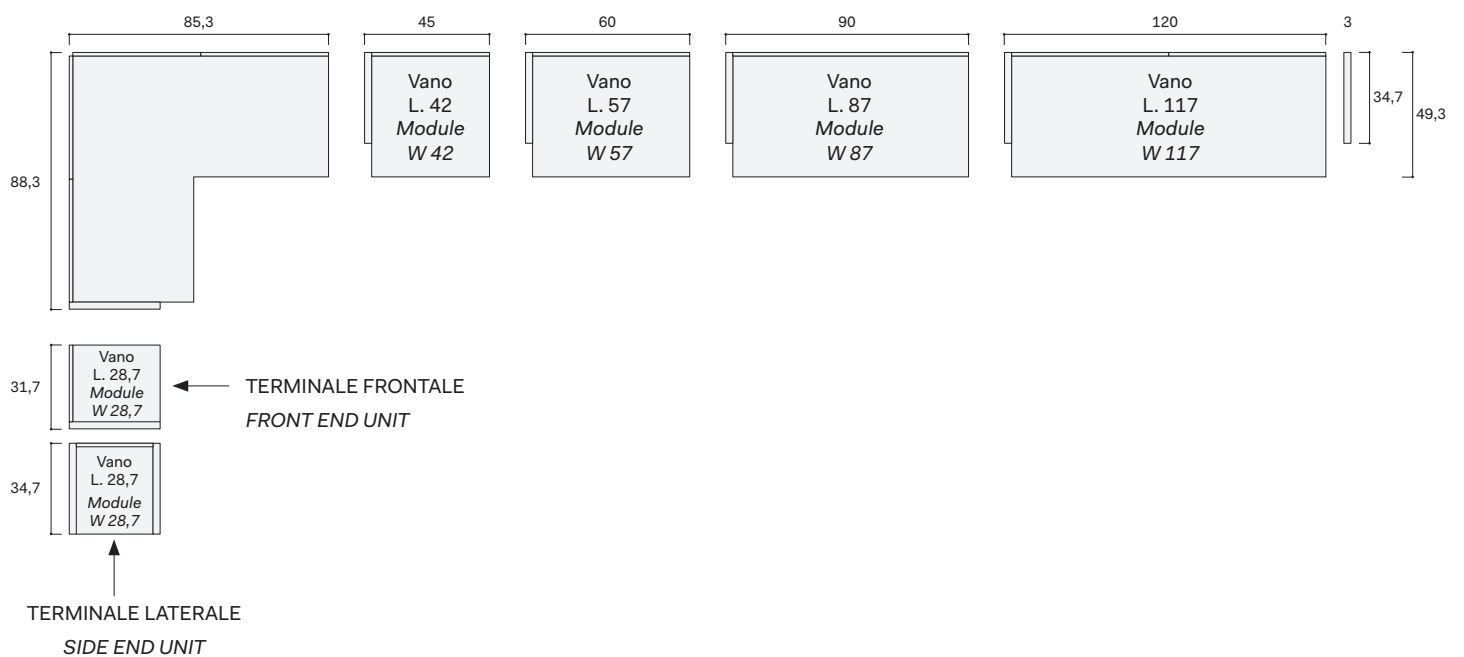

ALTEZZA HEIGHTS

LARGHEZZA E PROFONDITÀ WIDTHS AND DEPTHS

ACCESSORI CABINA BEN BEN WALK-IN CLOSETS ACCESSORIES

TUBI APPENDIABITI PLUS PLUS HANGING RAILS

misure L x H x P cm /
dimensions W x H x D cm

42 / 57 / 87 / 117 / angolo x 3 x 1,5
corner

APPENDIABITI SERVETTO CLOTHES LIFT

misure /
dimensions

Largh. da 72,5 a 117,5
Width from 72,5 to 117,5

PORTACRAVATTE FISSO FIXED TIE TRAY

misure L x H x P cm /
dimensions W x H x D cm

87 / 117 x 7 x 48

PORTAPANTALONI ESTRAIBILE CON FRONTALE LEGNO PULL-OUT TROUSER RACK WITH WOOD FRONT

117 x 35 x 41

CASSETTIERA 2 CASSETTI
2-DRAWER UNIT

misure L x H x P cm /
dimensions W x H x D cm

57 / 87 / 117 x 42,4 x 48

CASSETTIERA 3 CASSETTI
3-DRAWER UNIT

misure L x H x P cm /
dimensions W x H x D cm

57 / 87 / 117 x 63,2 x 48