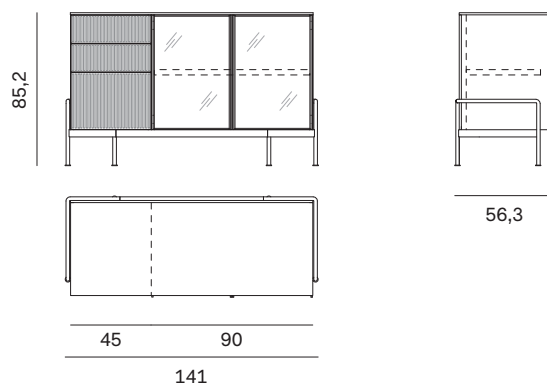

Larghezza Width	Profondità Depth	Altezza Height	Peso Weight
141 cm	56,3 cm	85,2 cm	94,93 kg

Con 1 cassettone RAYS, 2 cassetti RAYS e 2 ante vetro ERA.
With 1 RAYS oversized drawer, 2 RAYS drawers and 2 ERA glass doors.

Attrezzabile con staffe portabicchieri / Can be fitted with wine glass racks