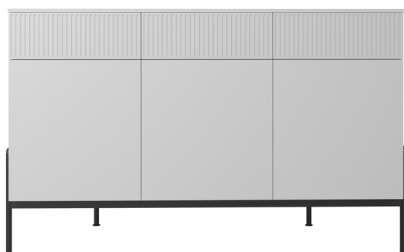

Madia L. 141 con ante battenti e cassetti Rays

141cm-wide sideboard with hinged doors and Rays drawers