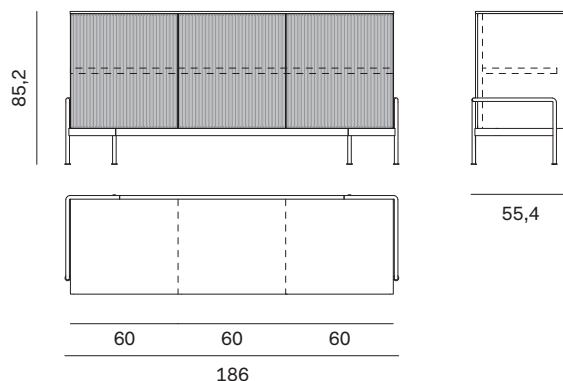

## MADIA BELT / BELT SIDEBOARD

### Madia L. 186 con ante Rays

186cm-wide sideboard with Rays doors

Larghezza Width	Profondità Depth	Altezza Height	Peso Weight
<b>186 cm</b>	<b>55,4 cm</b>	<b>85,2 cm</b>	<b>104,51 kg</b>

Con 3 ante RAYS.  
With 3 RAYS doors.