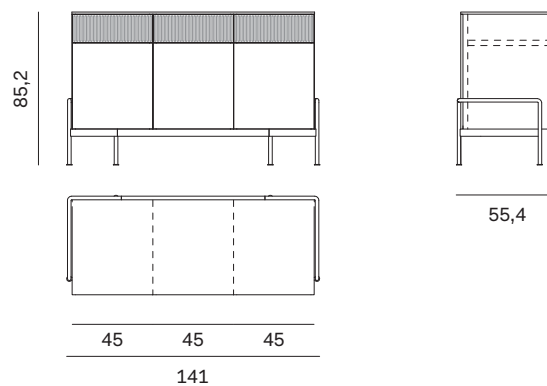

Larghezza Width	Profondità Depth	Altezza Height	Peso Weight
141 cm	55,4 cm	85,2 cm	91,73 kg

Con 3 ante lisce e 3 cassetti RAYS.
With 3 plain doors and 3 RAYS drawers.