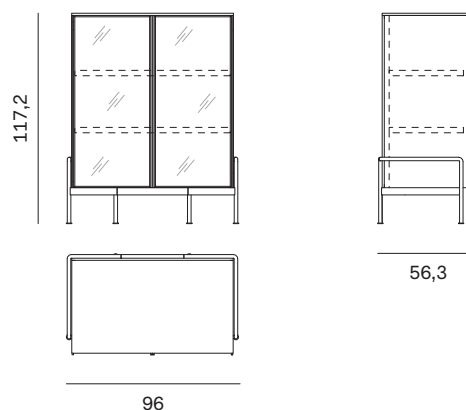

### Madia L. 96 con ante battenti

96cm-wide sideboard with hinged doors

Larghezza Width	Profondità Depth	Altezza Height	Peso Weight
<b>96 cm</b>	<b>55,4 cm</b>	<b>117,2 cm</b>	<b>72,71 kg</b>

Con 2 ante lisce.  
With 2 plain doors.

### Madia L. 96 con ante vetro Era

96cm-wide sideboard with Era glass doors

Larghezza Width	Profondità Depth	Altezza Height	Peso Weight
<u>96 cm</u>	<u>56,3 cm</u>	<u>117,2 cm</u>	<u>74,12 kg</u>

Con 2 ante vetro ERA.  
With 2 ERA glass doors.

### Madia L. 126 con ante vetro Era e cassetiera interna

126cm-wide sideboard with Era glass doors and internal drawer unit

Larghezza Width	Profondità Depth	Altezza Height	Peso Weight
<u>126 cm</u>	<u>56,3 cm</u>	<u>149,2 cm</u>	<u>143,92 kg</u>