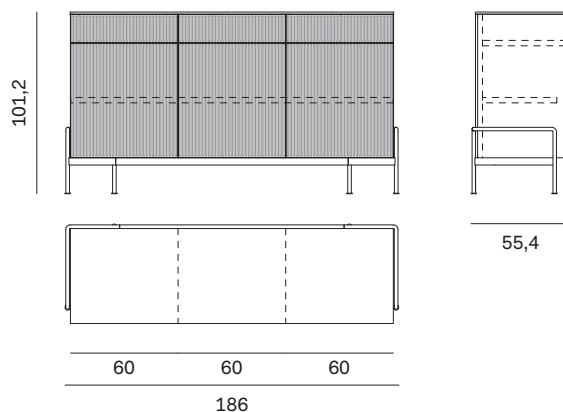

Larghezza Width	Profondità Depth	Altezza Height	Peso Weight
186 cm	55,4 cm	101,2 cm	139,09 kg

Con 3 ante RAYS e 3 cassetti RAYS.
With 3 RAYS doors and 3 RAYS drawers.