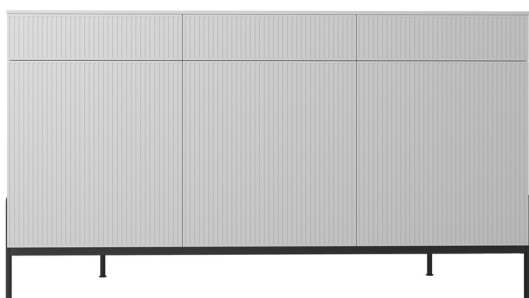

Madia L. 186 con ante e cassetti Rays

186cm-wide sideboard with Rays doors and drawers