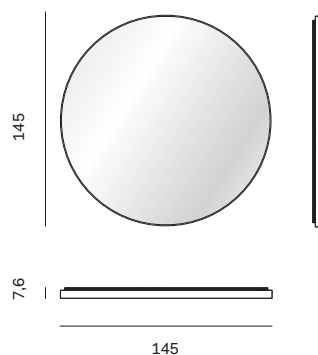

Astrid è lo specchio di forma circolare e dimensioni generose, che arreda e dona all'ambiente un'atmosfera calda e suggestiva grazie all'effetto eclisse generato dalla retroilluminazione a led.

*Astrid is a generously sized circular mirror that makes a decorative addition to the room, giving it a warm, evocative atmosphere thanks to the eclipse generated by the LED backlighting.*

## SPECCHIO ASTRID / ASTRID MIRROR

---

	<b>Altezza</b> <i>Height</i>	<b>Profondità</b> <i>Depth</i>	<b>Larghezza</b> <i>Width</i>	<b>Peso</b> <i>Weight</i>
Senza luce / <i>without light</i>	<b>145 cm</b>	<b>7,6 cm</b>	<b>145 cm</b>	<b>45 kg</b>
Con luce / <i>with light</i>	<b>145 cm</b>	<b>7,6 cm</b>	<b>145 cm</b>	<b>47 kg</b>