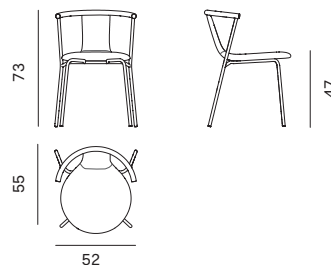

Caratterizzata da una struttura tubolare sottile e da uno schienale dalle linee curve che diventa seduta in un'unica linea morbida e continua, Agel, progettata dallo studio e-ggs, regala un'impressione di solida leggerezza. È disponibile sia nella versione imbottita in tessuto che in cuoio.

Featuring a slender tubular frame and a curved backrest that merges with the seat in one smooth, continuous line, Agel, designed by studio e-ggs, gives off an air of solid lightness. It comes in both a fabric-covered version and upholstered in leather.

NOVAMOBILI

SEDIA AGEL / AGEL CHAIR

Sedia con seduta imbottita / Chair with upholstered seat

Altezza Height	Profondità Depth	Larghezza Width	Peso Weight
73 cm	55 cm	52 cm	6,2 kg

Seduta imbottita non sfoderabile.
Seat covered with non-removable upholstery.

Sedia con seduta in cuoio / Chair with leather seat

Altezza Height	Profondità Depth	Larghezza Width	Peso Weight
73 cm	55 cm	52 cm	6,2 kg