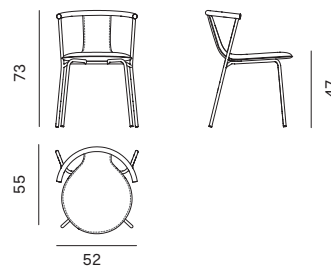

NOVAMOBILI

SEDIA AGEL / AGEL CHAIR

Sedia con seduta imbottita / Chair with upholstered seat

Altezza Height	Profondità Depth	Larghezza Width	Peso Weight
73 cm	55 cm	52 cm	6,2 kg

Seduta imbottita non sfoderabile.
Seat covered with non-removable upholstery.

Sedia con seduta in cuoio / Chair with leather seat

Altezza Height	Profondità Depth	Larghezza Width	Peso Weight
73 cm	55 cm	52 cm	6,2 kg